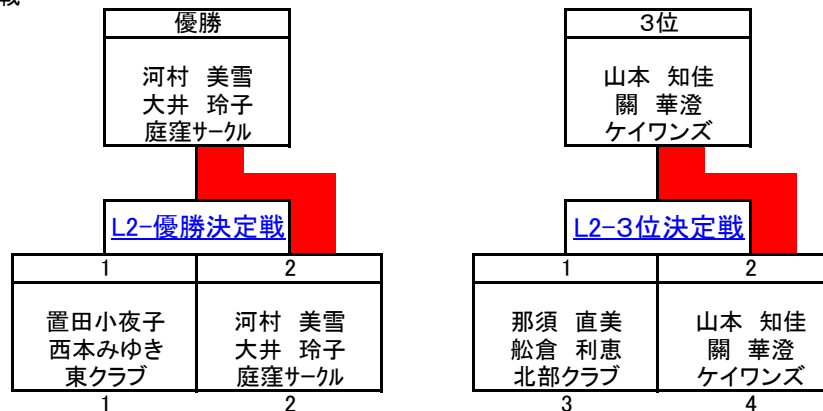

女子ダブルス2部 L2 順位決定戦

ラリーポイント(21点3ゲーム)

■試合番号&結果

L2-優勝 決定戦	置田小夜子 西本みゆき 東クラブ	1	14 - 21	2	河村 美雪 大井 玲子 庭窪サークル
			21 - 10		
			15 - 21		
L2-3位 決定戦	那須 直美 船倉 利恵 北部クラブ	1	18 - 21	2	山本 知佳 關 華澄 ケイワーズ
			21 - 18		
			19 - 21		

■決定戦

優勝	河村 美雪 大井 玲子 庭窪サークル
準優勝	置田小夜子 西本みゆき 東クラブ
3位	山本 知佳 關 華澄 ケイワーズ