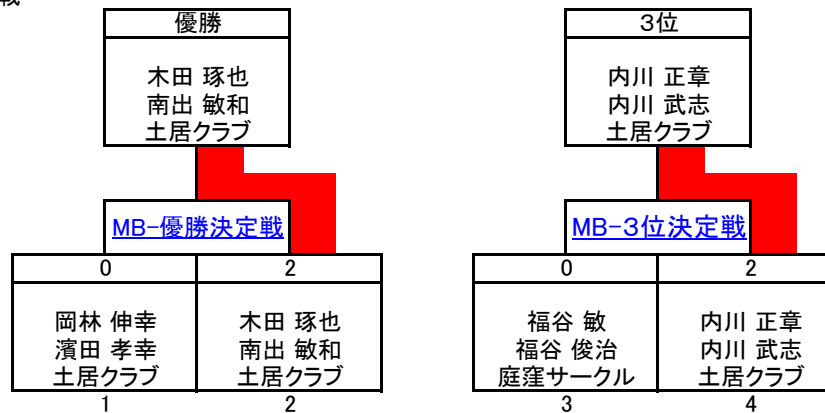

男子ダブルスBの部 MB 順位決定戦

ラリーポイント(21点3ゲーム)

■試合番号&結果

MB-優勝決定戦	岡林 伸幸 濱田 孝幸 土居クラブ	0	17 - 21 10 - 21 -	2	木田 琢也 南出 敏和 土居クラブ
MB-3位決定戦	福谷 敏 福谷 俊治 庭窪サークル	0	21 - 23 19 - 21 -	2	内川 正章 内川 武志 土居クラブ

■決定戦

優勝	木田 琢也 南出 敏和 土居クラブ
準優勝	岡林 伸幸 濱田 孝幸 土居クラブ
3位	内川 正章 内川 武志 土居クラブ