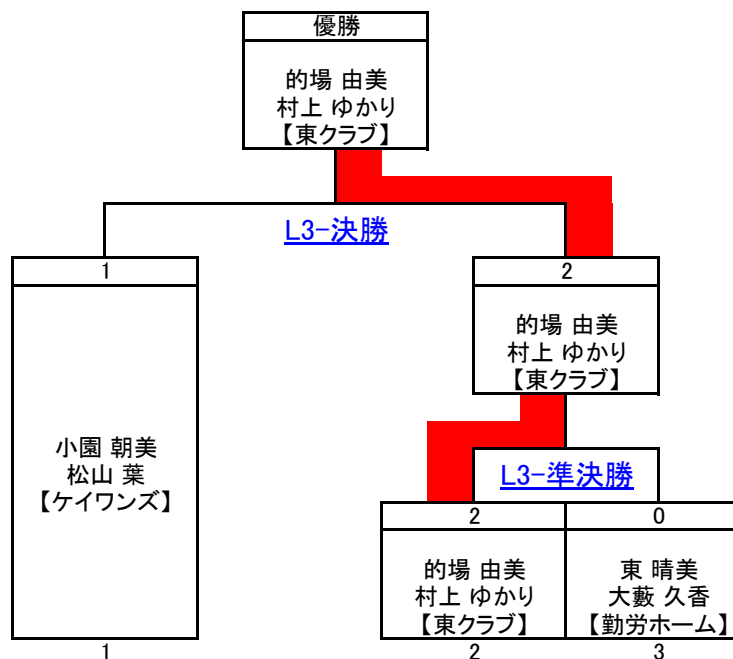

女子ダブルス3部 L3 決勝トーナメント

ラリーポイント(21点3ゲーム)

■試合番号&結果

L3-準決勝	的場 由美 村上 ゆかり 【東クラブ】	2	21 - 9 21 - 11 -	0	東 晴美 大藪 久香 【勤労ホーム】
L3-決勝	小園 朝美 松山 葉 【ケイワーズ】	1	22 - 20 19 - 21 14 - 21	2	的場 由美 村上 ゆかり 【東クラブ】

■トーナメント

優勝	的場 由美 村上 ゆかり 【東クラブ】
準優勝	小園 朝美 松山 葉 【ケイワーズ】
3位	東 晴美 大藪 久香 【勤労ホーム】