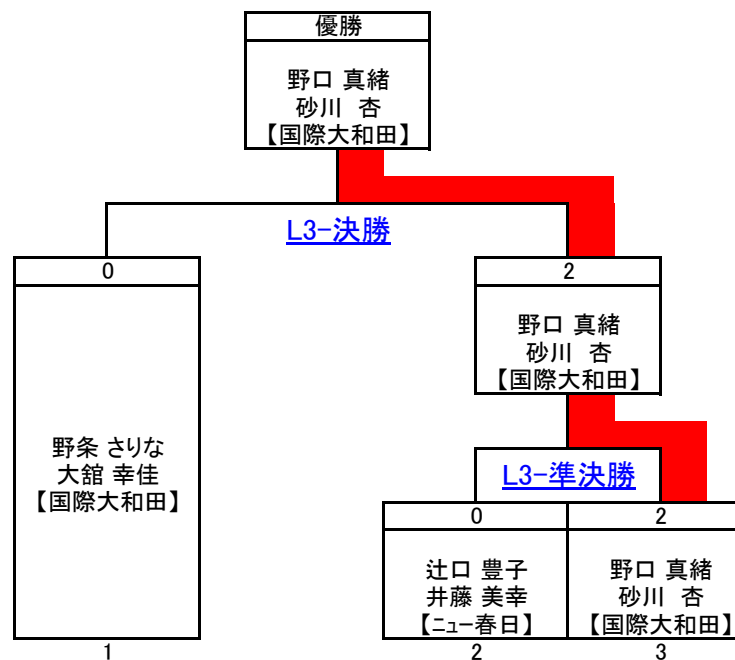

女子ダブルス3部 L3 決勝トーナメント

ラリーポイント(21点3ゲーム)

■試合番号&結果

L3-準決勝	辻口 豊子 井藤 美幸 【ニュー春日】	0	8 - 21 10 - 21 -	2	野口 真緒 砂川 杏 【国際大和田】	済
L3-決勝	野条 さりな 大館 幸佳 【国際大和田】	0	12 - 21 10 - 21 -	2	野口 真緒 砂川 杏 【国際大和田】	済

■トーナメント

優勝	野口 真緒 砂川 杏 【国際大和田】
準優勝	野条 さりな 大館 幸佳 【国際大和田】
3位	辻口 豊子 井藤 美幸 【ニュー春日】