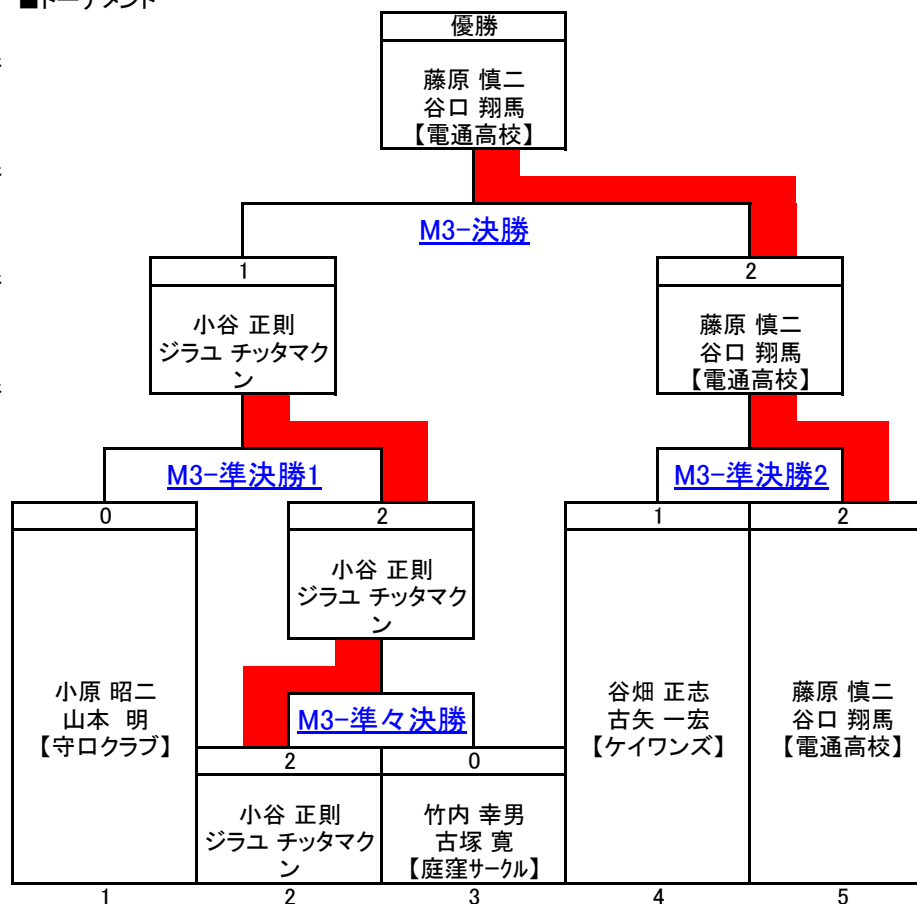

男子ダブルス3部 M3 決勝トーナメント

ラリーポイント(21点3ゲーム)

■試合番号&結果

M3-準々決勝	小谷 正則 ジリュ チッタマク ン	2	21 - 16 21 - 11 -	0	竹内 幸男 古塚 寛 【庭窪サークル】
M3-準決勝1	小原 昭二 山本 明 【守ロクラブ】	0	9 - 21 4 - 21 -	2	小谷 正則 ジリュ チッタマク ン
M3-準決勝2	谷畑 正志 古矢 一宏 【ケイワズ】	1	21 - 17 17 - 21 5 - 21	2	藤原 慎二 谷口 翔馬 【電通高校】
M3-決勝	小谷 正則 ジリュ チッタマク ン	1	8 - 21 21 - 16 20 - 22	2	藤原 慎二 谷口 翔馬 【電通高校】

■トーナメント

優勝

藤原 慎二
谷口 翔馬
【電通高校】

準優勝

小谷 正則
ジリュ チッタマク
ン

3位

小原 昭二
山本 明
【守ロクラブ】

3位

谷畑 正志
古矢 一宏
【ケイワズ】