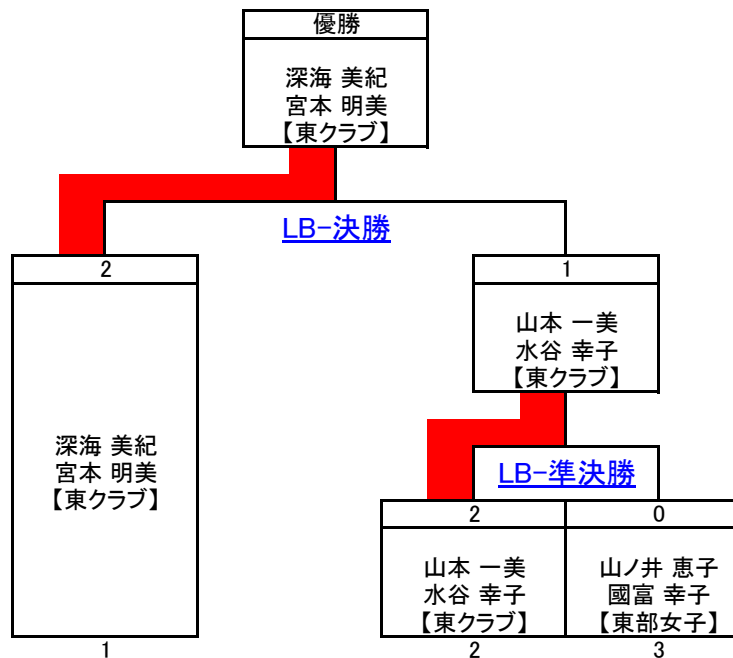

女子ダブルスBの部 LB Cブロック 予選リーグ

ラリーポイント(21点3ゲーム)

■試合番号&結果

LBC-1	東 里枝 大川 幸子 【守口クラブ】	0	18 - 21 19 - 21 -	2	山ノ井 恵子 國富 幸子 【東部女子】	済
LBC-2	山ノ井 恵子 國富 幸子 【東部女子】	2	21 - 11 21 - 10 -	0	今井 登史子 山本 由紀江 【東クラブ】	済
LBC-3	東 里枝 大川 幸子 【守口クラブ】	2	21 - 9 21 - 9 -	0	今井 登史子 山本 由紀江 【東クラブ】	済

■対戦表&星取表(○:勝ち、●:負け)

右肩の数字は試合番号

	東 里枝 大川 幸子 【守口クラブ】	山ノ井 恵子 國富 幸子 【東部女子】	今井 登史子 山本 由紀江 【東クラブ】	合計		順位	
				得	失		
				星	1	1	2
		1	3	M	1	1	
		● 0-2	○ 2-0	G	2	2	
東 里枝 大川 幸子 【守口クラブ】				P	79	60	
				星	2	0	1
	1		2	M	2	0	
	○ 2-0		○ 2-0	G	4	0	
山ノ井 恵子 國富 幸子 【東部女子】				P	84	58	
				星	0	2	3
	3	2		M	0	2	
	● 0-2	● 0-2		G	0	4	
今井 登史子 山本 由紀江 【東クラブ】				P	39	84	

女子ダブルスBの部 LB 決勝トーナメント

ラリーポイント(21点3ゲーム)

■試合番号&結果

LB-準 決勝	山本 一美 水谷 幸子 【東クラブ】	2	21 - キ 21 - キ -	0	山ノ井 恵子 國富 幸子 【東部女子】	済
LB-決 勝	深海 美紀 宮本 明美 【東クラブ】	2	21 - 16 15 - 21 21 - 18	1	山本 一美 水谷 幸子 【東クラブ】	済

■トーナメント

優勝	深海 美紀 宮本 明美 【東クラブ】
準優勝	山本 一美 水谷 幸子 【東クラブ】
3位	山ノ井 恵子 國富 幸子 【東部女子】