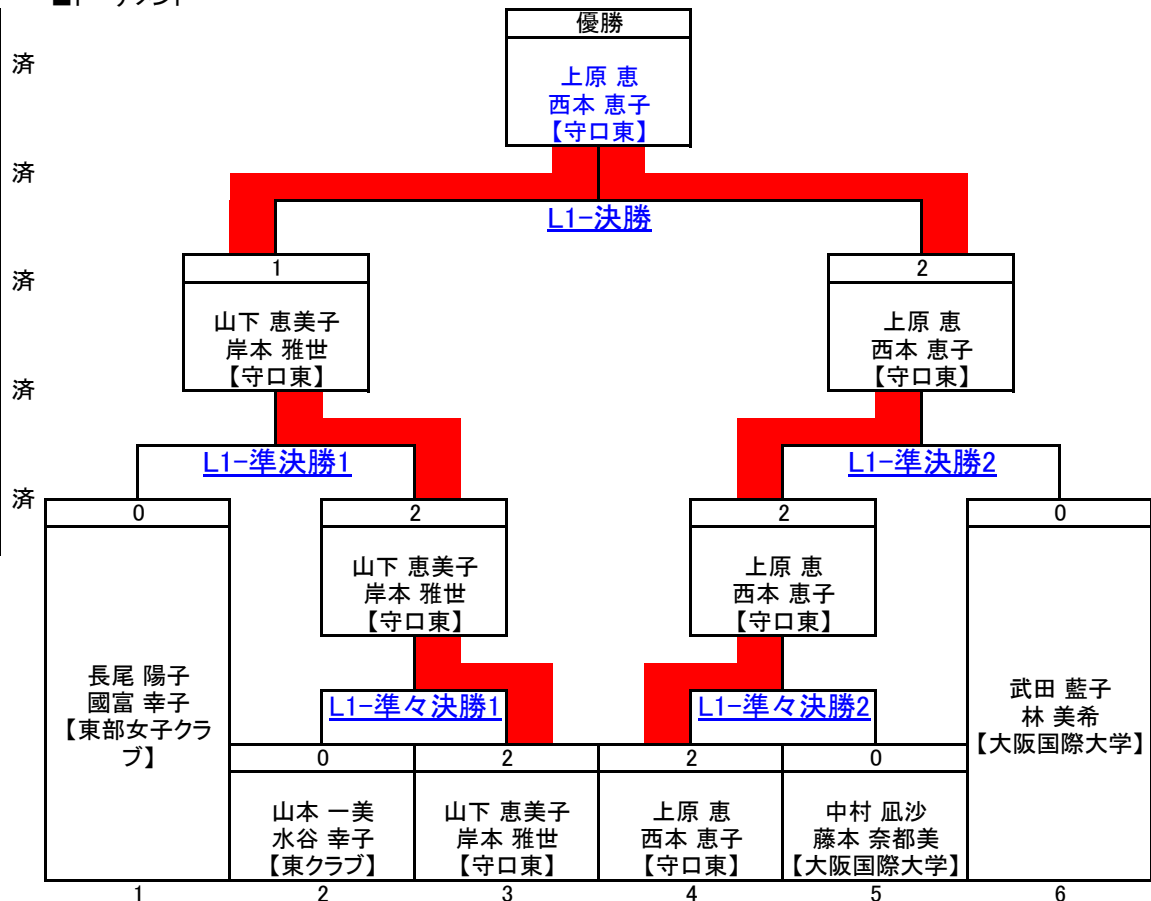

女子ダブルス1部 L1 決勝トーナメント

ラリーポイント(21点3ゲーム)

■試合番号&結果

L1-準々決勝1	山本 一美 水谷 幸子 【東クラブ】	0	14 - 21 16 - 21 -	2	山下 恵美子 岸本 雅世 【守口東】
L1-準々決勝2	上原 恵 西本 恵子 【守口東】	2	21 - 12 21 - 13 -	0	中村 凧沙 藤本 奈都美 【大阪国際大学】
L1-準決勝1	長尾 陽子 國富 幸子 【東部女子クラ】	0	7 - 21 11 - 21 -	2	山下 恵美子 岸本 雅世 【守口東】
L1-準決勝2	上原 恵 西本 恵子 【守口東】	2	21 - 15 21 - 20 -	0	武田 藍子 林 美希 【大阪国際大学】
L1-決勝	山下 恵美子 岸本 雅世 【守口東】	1	13 - 21 21 - 20 12 - 21	2	上原 恵 西本 恵子 【守口東】

■トーナメント

優勝	上原 恵 西本 恵子 【守口東】
準優勝	山下 恵美子 岸本 雅世 【守口東】
3位	長尾 陽子 國富 幸子 【東部女子クラ】
3位	武田 藍子 林 美希 【大阪国際大学】