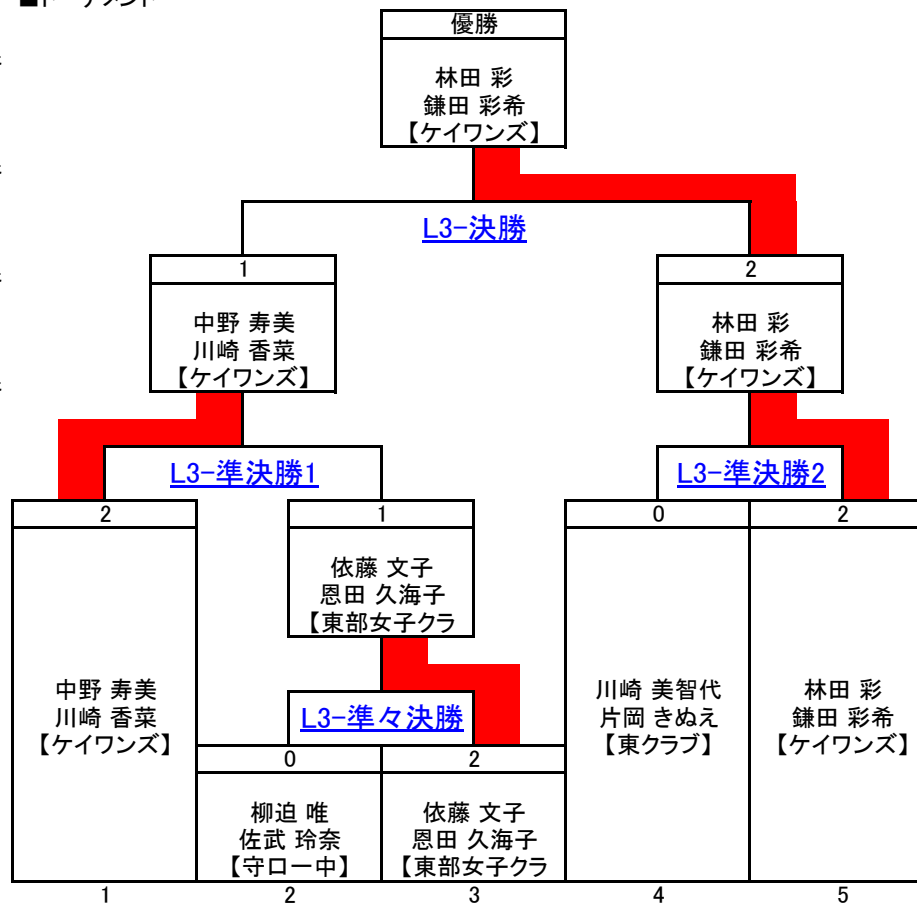

女子ダブルス3部 L3 決勝トーナメント

ラリーポイント(21点3ゲーム)

■試合番号&結果

L3-準々決勝	柳迫 唯 佐武 玲奈 【守口一中】	0	10 - 21 12 - 21 -	2	依藤 文子 恩田 久海子 【東部女子クラ
L3-準決勝1	中野 寿美 川崎 香菜 【ケイワズ】	2	21 - 19 14 - 21 21 - 15	1	依藤 文子 恩田 久海子 【東部女子クラ
L3-準決勝2	川崎 美智代 片岡 きぬえ 【東クラブ】	0	16 - 21 18 - 21 -	2	林田 彩 鎌田 彩希 【ケイワズ】
L3-決勝	中野 寿美 川崎 香菜 【ケイワズ】	1	21 - 15 9 - 21 12 - 21	2	林田 彩 鎌田 彩希 【ケイワズ】

■トーナメント

- 優勝 林田 彩
  鎌田 彩希
  【ケイワズ】
- 準優勝 中野 寿美
  川崎 香菜
  【ケイワズ】
- 3位 依藤 文子
  恩田 久海子
  【東部女子クラ
- 3位 川崎 美智代
  片岡 きぬえ
  【東クラブ】