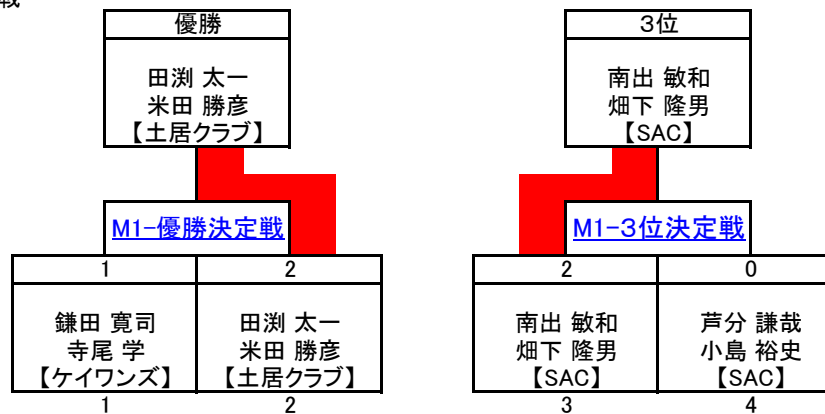

男子ダブルス1部 M1 Bブロック 予選リーグ

ラリーポイント(21点3ゲーム)

■試合番号&結果

M1B-1	小野 康俊 伊佐 力樹 【大日クラブ】	0	5 - 21 14 - 21 -	2	芦分 謙哉 小島 裕史 【SAC】	済
M1B-2	田淵 太一 米田 勝彦 【土居クラブ】	2	21 - 14 21 - 19 -	0	津島誠司 山本賢治 【守口東】	済
M1B-3	小野 康俊 伊佐 力樹 【大日クラブ】	0	15 - 21 10 - 21 -	2	田淵 太一 米田 勝彦 【土居クラブ】	済
M1B-4	芦分 謙哉 小島 裕史 【SAC】	2	21 - 20 21 - 18 -	0	津島誠司 山本賢治 【守口東】	済
M1B-5	小野 康俊 伊佐 力樹 【大日クラブ】	0	15 - 21 10 - 21 -	2	津島誠司 山本賢治 【守口東】	済
M1B-6	芦分 謙哉 小島 裕史 【SAC】	0	19 - 21 18 - 21 -	2	田淵 太一 米田 勝彦 【土居クラブ】	済

■対戦表&星取表(○:勝ち、●:負け)

右肩の数字は試合番号

	小野 康俊 伊佐 力樹 【大日クラブ】	芦分 謙哉 小島 裕史 【SAC】	田淵 太一 米田 勝彦 【土居クラブ】	津島誠司 山本賢治 【守口東】	合計		順位	
					得	失		
小野 康俊 伊佐 力樹 【大日クラブ】		● 0-2	● 0-2	● 0-2	星 M G P	0 0 0 69	3 3 6 126	4
芦分 謙哉 小島 裕史 【SAC】	○ 2-0		● 0-2	○ 2-0	星 M G P	2 2 4 121	1 1 2 99	
田淵 太一 米田 勝彦 【土居クラブ】	○ 2-0	○ 2-0		○ 2-0	星 M G P	3 3 6 126	0 0 0 95	
津島誠司 山本賢治 【守口東】	○ 2-0	● 0-2	● 0-2		星 M G P	1 1 2 113	2 2 4 109	

男子ダブルス1部 M1 順位決定戦

ラリーポイント(21点3ゲーム)

■試合番号&結果

M1-優勝決定戦	鎌田 寛司 寺尾 学 【ケイワーズ】	1	21 - 12 17 - 21 20 - 21	2	田淵 太一 米田 勝彦 【土居クラブ】
M1-3位決定戦	南出 敏和 畑下 隆男 【SAC】	2	21 - キ 21 - キ -	0	芦分 謙哉 小島 裕史 【SAC】

■決定戦

優勝	田淵 太一 米田 勝彦 【土居クラブ】
準優勝	鎌田 寛司 寺尾 学 【ケイワーズ】
3位	南出 敏和 畑下 隆男 【SAC】