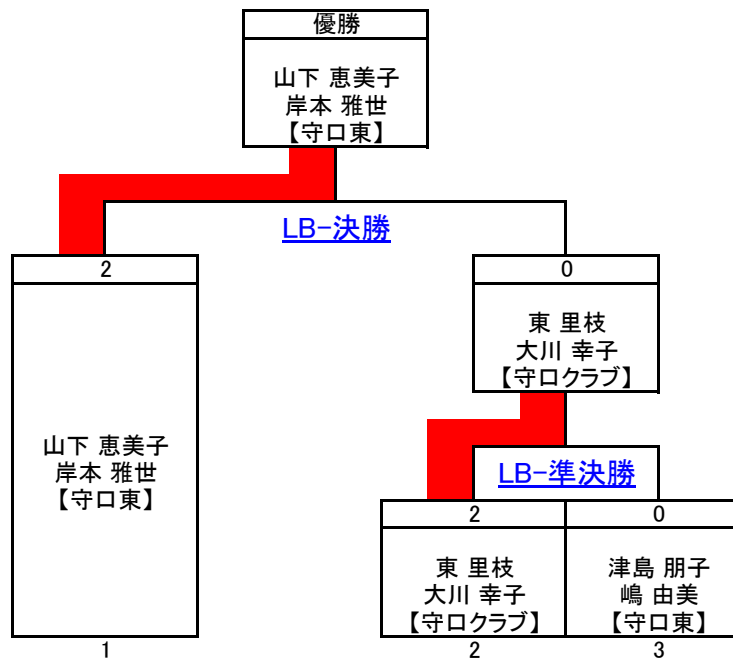

女子ダブルスBの部 LB Cブロック 予選リーグ

ラリーポイント(21点3ゲーム)

■試合番号&結果

LBC-1	東 里枝 大川 幸子 【守口クラブ】	2	21 - 16 21 - 9 -	0	橋本 由美子 喜多 佐恵美 【東部女子クラ	済
LBC-2	橋本 由美子 喜多 佐恵美 【東部女子クラ	0	15 - 21 8 - 21 -	2	依藤 文子 恩田 久海子 【東部女子クラ	済
LBC-3	東 里枝 大川 幸子 【守口クラブ】	2	21 - 8 24 - 22 -	0	依藤 文子 恩田 久海子 【東部女子クラ	済

■対戦表&星取表(○:勝ち、●:負け)

右肩の数字は試合番号

	東 里枝 大川 幸子 【守口クラブ】	橋本 由美子 喜多 佐恵美 【東部女子クラ	依藤 文子 恩田 久海子 【東部女子クラ	合計		順位	
				得	失		
東 里枝 大川 幸子 【守口クラブ】		○ 2 - 0 ¹	○ 2 - 0 ³	星 M G P	2 0 4 87	0 0 0 55	1
橋本 由美子 喜多 佐恵美 【東部女子クラ	● 0 - 2 ¹		● 0 - 2 ²	星 M G P	0 0 0 48	2 2 4 84	
依藤 文子 恩田 久海子 【東部女子クラ	● 0 - 2 ³	○ 2 - 0 ²		星 M G P	1 1 2 72	1 1 2 68	2

女子ダブルスBの部 LB 決勝トーナメント

ラリーポイント(21点3ゲーム)

■試合番号&結果

LB-準 決勝	東 里枝 大川 幸子 【守口クラブ】	2	22 - 20 21 - 18 -	0	津島 朋子 嶋 由美 【守口東】	済
LB-決 勝	山下 恵美子 岸本 雅世 【守口東】	2	21 - 3 21 - 16 -	0	東 里枝 大川 幸子 【守口クラブ】	済

■トーナメント

優勝	山下 恵美子 岸本 雅世 【守口東】
準優勝	東 里枝 大川 幸子 【守口クラブ】
3位	津島 朋子 嶋 由美 【守口東】