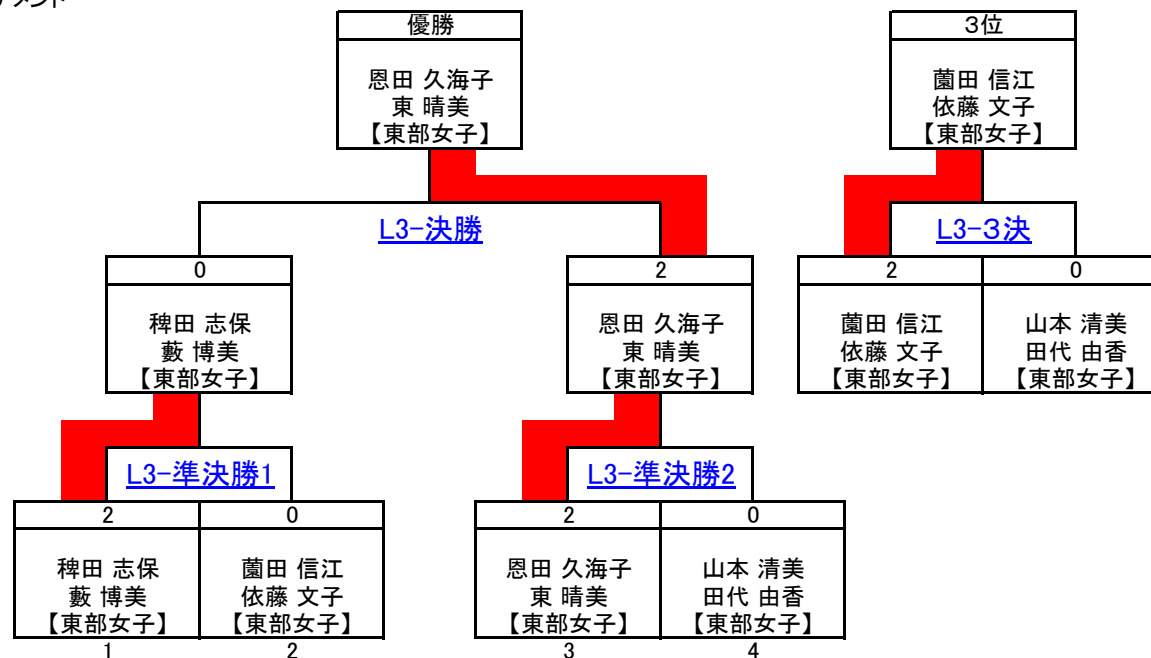

女子ダブルス3部 L3 決勝トーナメント

ラリーポイント(21点3ゲーム)

■試合番号&結果

L3-準決勝1	稗田 志保 藪 博美 【東部女子】	2	22 - 20 21 - 19 -	0	藪田 信江 依藤 文子 【東部女子】	済
L3-準決勝2	恩田 久海子 東 晴美 【東部女子】	2	21 - 13 21 - 14 -	0	山本 清美 田代 由香 【東部女子】	済
L3-決勝	稗田 志保 藪 博美 【東部女子】	0	20 - 22 10 - 21 -	2	恩田 久海子 東 晴美 【東部女子】	済
L3-3決	藪田 信江 依藤 文子 【東部女子】	2	21 - 13 21 - 14 -	0	山本 清美 田代 由香 【東部女子】	済

■トーナメント

優勝	恩田 久海子 東 晴美 【東部女子】
準優勝	稗田 志保 藪 博美 【東部女子】
3位	藪田 信江 依藤 文子 【東部女子】
3位