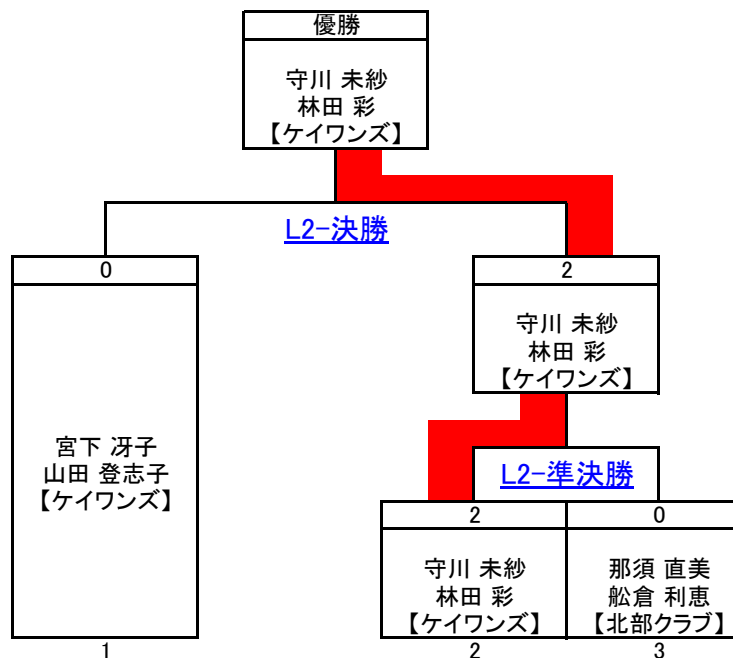

済

済

済

■対戦表&星取表(○:勝ち、●:負け)

右肩の数字は試合番号

	宮下 冴子 山田 登志子 【ケイワンス】	森山 幸代 山下 都 【土居クラブ】	橋本 由美子 山ノ井 恵子 【東部女子】	合計		順位
				得	失	
宮下 冴子 山田 登志子 【ケイワンス】		○ 2 - 0 ¹	○ 2 - 1 ³	星 M G P 104	0 0 1 70	1
森山 幸代 山下 都 【土居クラブ】	● 0 - 2 ¹		○ 2 - 1 ²	星 M G P 80	1 1 3 100	2
橋本 由美子 山ノ井 恵子 【東部女子】	● 1 - 2 ³	● 1 - 2 ²		星 M G P 105	0 2 2 119	3

女子ダブルス2部 L2 決勝トーナメント

ラリーポイント(21点3ゲーム)

■試合番号&結果

L2-準決勝	守川 未紗 林田 彩 【ケイワーズ】	2	21 - 17 21 - 13 -	0	那須 直美 船倉 利恵 【北部クラブ】	済
L2-決勝	宮下 冴子 山田 登志子 【ケイワーズ】	0	17 - 21 12 - 21 -	2	守川 未紗 林田 彩 【ケイワーズ】	済

■トーナメント

優勝	守川 未紗 林田 彩 【ケイワーズ】
準優勝	宮下 冴子 山田 登志子 【ケイワーズ】
3位	那須 直美 船倉 利恵 【北部クラブ】