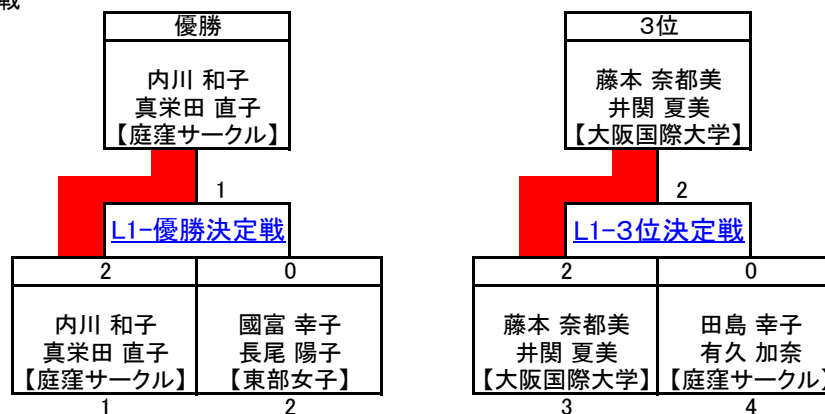

女子1部 L1 Bブロック 予選リーグ

ラリーポイント(21点3ゲーム)

■試合番号&結果

L1B-1	田中 麻那 高倉 愛 【大阪国際大学】	1	18 - 21 21 - 20 17 - 21	2	國富 幸子 長尾 陽子 【東部女子】	済
L1B-2	國富 幸子 長尾 陽子 【東部女子】	2	21 - 11 21 - 9 -	0	田島 幸子 有久 加奈 【庭窪サークル】	済
L1B-3	田中 麻那 高倉 愛 【大阪国際大学】	1	21 - 18 7 - 21 15 - 21	2	田島 幸子 有久 加奈 【庭窪サークル】	済

■対戦表&星取表(○:勝ち、●:負け)

右肩の数字は試合番号

	田中 麻那 高倉 愛 【大阪国際大学】	國富 幸子 長尾 陽子 【東部女子】	田島 幸子 有久 加奈 【庭窪サークル】	合計		順位	
				得	失		
				星	0	2	3
		● 1 - 2	● 1 - 2	M	0	2	
				G	2	4	
				P	99	122	
田中 麻那 高倉 愛 【大阪国際大学】		○ 2 - 1	○ 2 - 0	星	2	0	1
				M	2	0	
				G	4	1	
				P	104	76	
國富 幸子 長尾 陽子 【東部女子】	○ 2 - 1		○ 2 - 0	星	1	1	2
		● 0 - 2		M	1	1	
				G	2	3	
				P	80	85	

女子1部 L1 順位決定戦

ラリーポイント(21点3ゲーム)

■試合番号&結果

L1-優勝 決定戦	内川 和子 真栄田 直子 【庭窪サークル】	2	21 - 15 21 - 13 -	0	國富 幸子 長尾 陽子 【東部女子】
L1-3位 決定戦	藤本 奈都美 井関 夏美 【大阪国際大学】	2	21 - 12 21 - 14 -	0	田島 幸子 有久 加奈 【庭窪サークル】

■決定戦

優勝	内川 和子 真栄田 直子 【庭窪サークル】
準優勝	國富 幸子 長尾 陽子 【東部女子】
3位	藤本 奈都美 井関 夏美 【大阪国際大学】