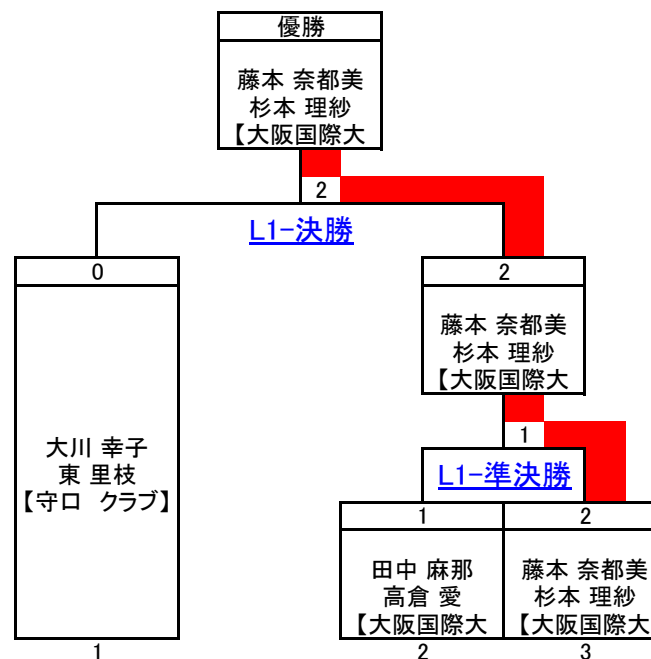

女子1部 L1 決勝トーナメント

15点延長戦なしゲーム

■試合番号&結果

L1-準決勝	田中 麻那 高倉 愛 【大阪国際大】	1	17 - 21 21 - 15 14 - 21	2	藤本 奈都美 杉本 理紗 【大阪国際大】	済
L1-決勝	大川 幸子 東 里枝 【守口 クラブ】	0	11 - 21 14 - 21 -	2	藤本 奈都美 杉本 理紗 【大阪国際大】	済

■トーナメント

優勝	藤本 奈都美 杉本 理紗 【大阪国際大】
準優勝	大川 幸子 東 里枝 【守口 クラブ】
3位	田中 麻那 高倉 愛 【大阪国際大】