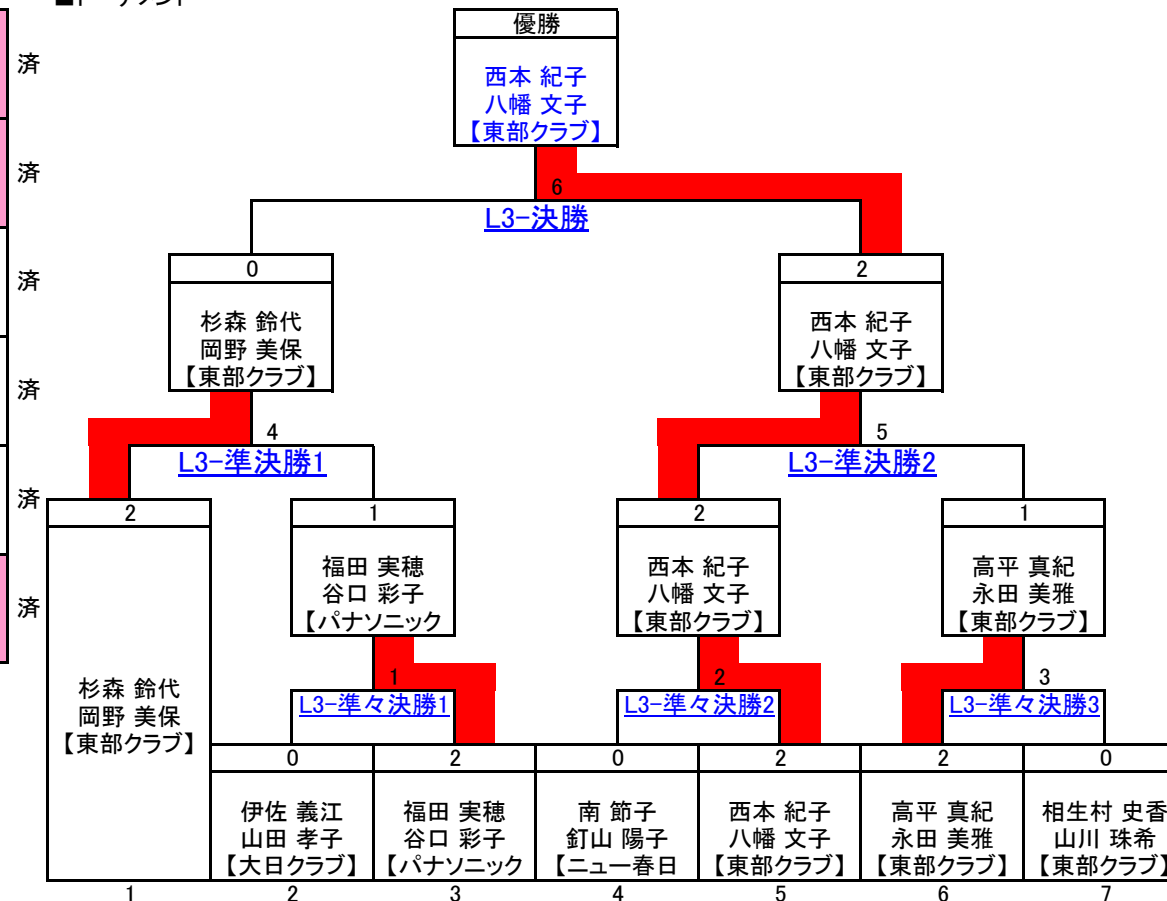

女子3部 L3 決勝トーナメント

21点延長戦なし

■試合番号&結果

L3-準々決勝1	伊佐 義江 山田 孝子 【大日クラブ】	0	13 - 21 19 - 21 -	2	福田 実穂 谷口 彩子 【パナソニック】
L3-準々決勝2	南 節子 釘山 陽子 【ニュー春日】	0	9 - 21 10 - 21 -	2	西本 紀子 八幡 文子 【東部クラブ】
L3-準々決勝3	高平 真紀 永田 美雅 【東部クラブ】	2	21 - 13 21 - 16 -	0	相生村 史香 山川 珠希 【東部クラブ】
L3-準決勝1	杉森 鈴代 岡野 美保 【東部クラブ】	2	19 - 21 21 - 13 21 - 13	1	福田 実穂 谷口 彩子 【パナソニック】
L3-準決勝2	西本 紀子 八幡 文子 【東部クラブ】	2	21 - 14 19 - 21 21 - 16	1	高平 真紀 永田 美雅 【東部クラブ】
L3-決勝	杉森 鈴代 岡野 美保 【東部クラブ】	0	18 - 21 10 - 21 -	2	西本 紀子 八幡 文子 【東部クラブ】

■トーナメント

優勝

西本 紀子
八幡 文子
【東部クラブ】

準優勝

杉森 鈴代
岡野 美保
【東部クラブ】

3位

福田 実穂
谷口 彩子
【パナソニック】

3位

高平 真紀
永田 美雅
【東部クラブ】