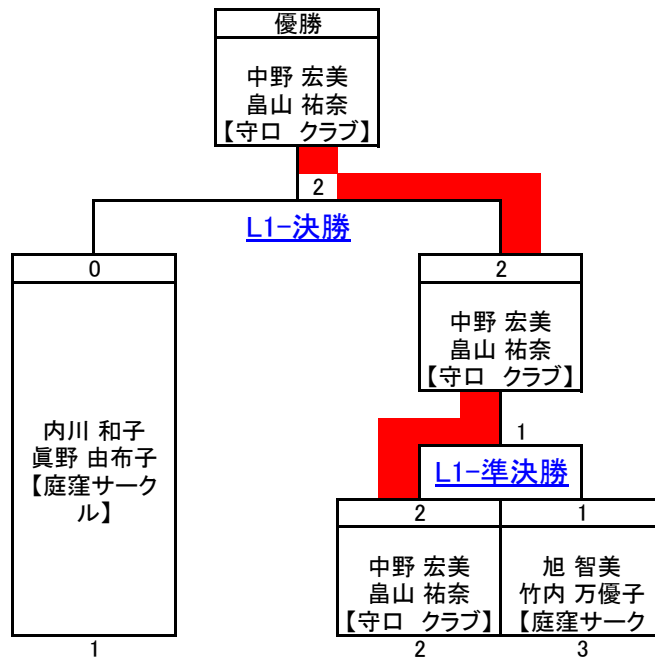

■対戦表&星取表(○:勝ち、●:負け) 右肩の数字は試合番号

	國富 幸子 長尾 陽子 【東部女子】	高倉 愛 河野 茜 【大阪国際大】	中野 宏美 畠山 祐奈 【守口 クラブ】	合計		順位
				得	失	
國富 幸子 長尾 陽子 【東部女子】		○ 2 - 0 ¹	● 1 - 2 ³	星 M G P 83	1 1 3 87	2
高倉 愛 河野 茜 【大阪国際大】	● 0 - 2 ¹		● 0 - 2 ²	星 M G P 52	0 2 0 84	3
中野 宏美 畠山 祐奈 【守口 クラブ】	○ 2 - 1 ³	○ 2 - 0 ²		星 M G P 101	2 0 4 65	1

女子1部 L1 決勝トーナメント

21点延長戦なしゲーム

■試合番号&結果

L1-準決勝	中野 宏美 畠山 祐奈 【守口 クラブ】	2	17 - 21 21 - 14 5 - 4	1	旭 智美 竹内 万優子 【庭窪サーク
L1-決勝	内川 和子 眞野 由布子 【庭窪サーク	0	7 - 21 17 - 21 -	2	中野 宏美 畠山 祐奈 【守口 クラブ】

■トーナメント

優勝	中野 宏美 畠山 祐奈 【守口 クラブ】
準優勝	内川 和子 眞野 由布子 【庭窪サーク
3位	旭 智美 竹内 万優子 【庭窪サーク