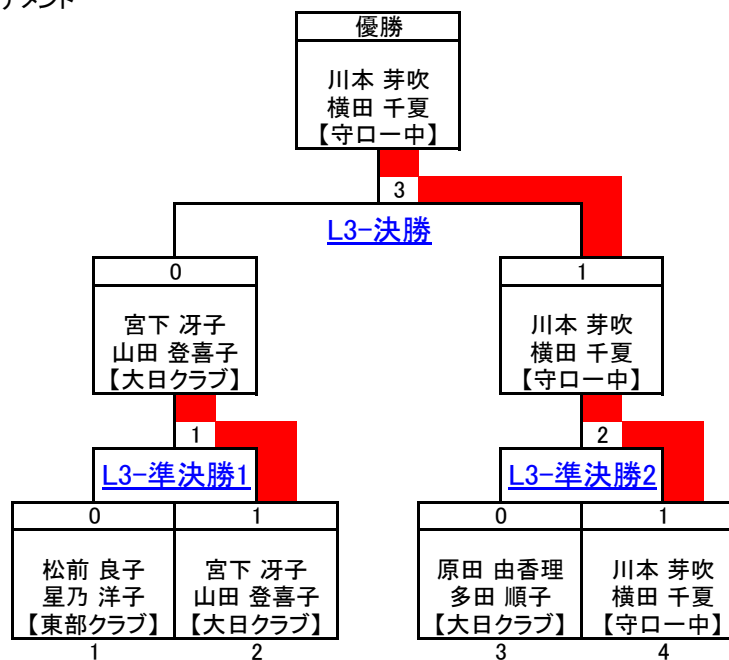

女子3部 L3 決勝トーナメント

15点延長戦なしゲーム

■試合番号&結果

L3-準 決勝1	松前 良子 星乃 洋子 【東部クラブ】	16 - 21 - -	宮下 冴子 山田 登喜子 【大日クラブ】
L3-準 決勝2	原田 由香理 多田 順子 【大日クラブ】	8 - 21 - -	川本 芽吹 横田 千夏 【守口一中】
L3-決 勝	宮下 冴子 山田 登喜子 【大日クラブ】	13 - 21 - -	川本 芽吹 横田 千夏 【守口一中】

■トーナメント

優勝	川本 芽吹 横田 千夏 【守口一中】
準優勝	宮下 冴子 山田 登喜子 【大日クラブ】
3位	松前 良子 星乃 洋子 【東部クラブ】
3位	原田 由香理 多田 順子 【大日クラブ】