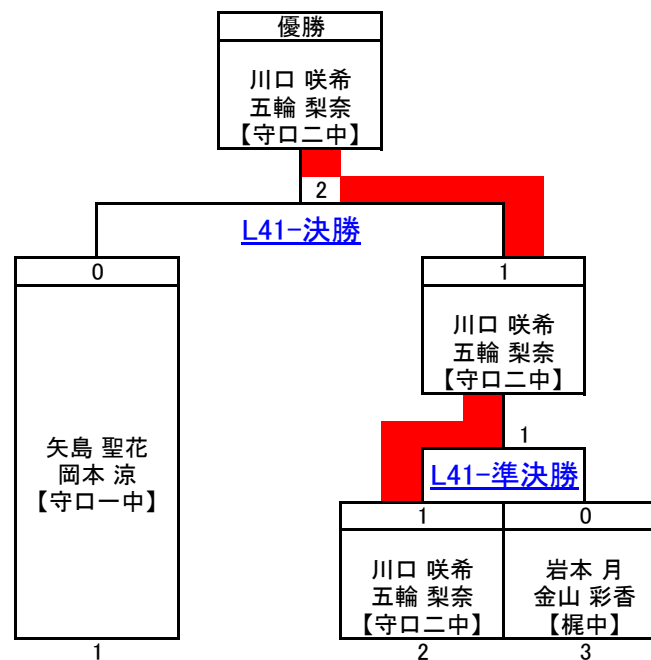

女子4部 I L41 決勝トーナメント

21点延長戦なしゲーム

■試合番号&結果

L41-準決勝	川口 咲希 五輪 梨奈 【守口二中】	21 - 15	岩本 月 金山 彩香 【梶中】
L41-決勝	矢島 聖花 岡本 涼 【守口一中】	20 - 21	川口 咲希 五輪 梨奈 【守口二中】

■トーナメント

優勝	川口 咲希 五輪 梨奈 【守口二中】
準優勝	矢島 聖花 岡本 涼 【守口一中】
3位	岩本 月 金山 彩香 【梶中】