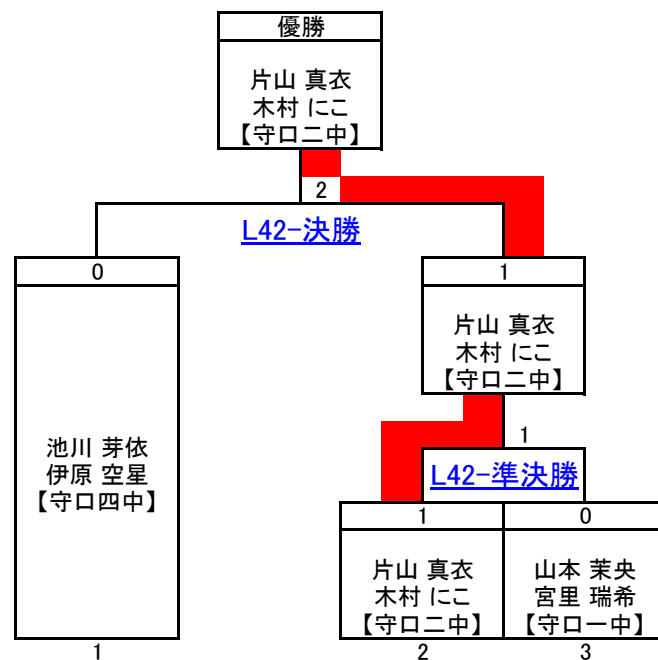

女子4部Ⅱ L42 決勝トーナメント

21点延長戦なしゲーム

■試合番号&結果

L42-準決勝	片山 真衣 木村 にこ 【守口二中】	21 - 14	山本 茉央 宮里 瑞希 【守口一中】
L42-決勝	池川 芽依 伊原 空星 【守口四中】	10 - 21	片山 真衣 木村 にこ 【守口二中】

■トーナメント

優勝	片山 真衣 木村 にこ 【守口二中】
準優勝	池川 芽依 伊原 空星 【守口四中】
3位	山本 茉央 宮里 瑞希 【守口一中】