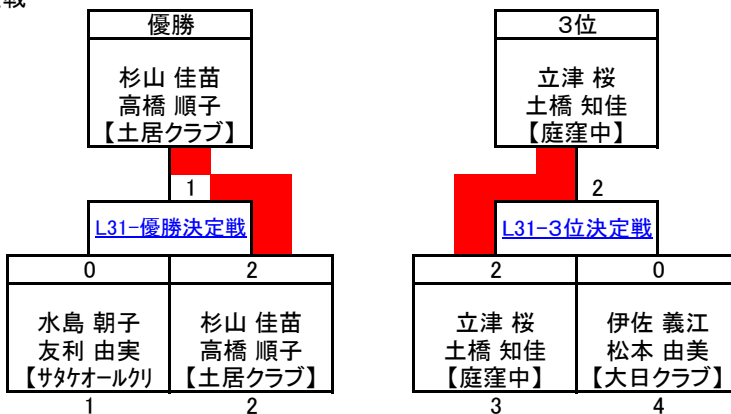

女子3部 I L31 Bブロック 予選リーグ

21点延長戦なしゲーム

■試合番号&結果

試合番号	対戦相手	スコア	結果	所属
L31B-1	西田 弘子 妹尾 友木子 【守口クラブ】	0 - 11 0 - 14 0 - 21	2	釘山 陽子 佐々木 佐智子 【ニュー春日M】
L31B-2	伊佐 義江 松本 由美 【大日クラブ】	0 - 20 0 - 20 0 - 21	2	杉山 佳苗 高橋 順子 【土居クラブ】
L31B-3	西田 弘子 妹尾 友木子 【守口クラブ】	0 - 10 0 - 7 0 - 21	2	伊佐 義江 松本 由美 【大日クラブ】
L31B-4	釘山 陽子 佐々木 佐智子 【ニュー春日M】	0 - 13 0 - 14 0 - 21	2	杉山 佳苗 高橋 順子 【土居クラブ】
L31B-5	西田 弘子 妹尾 友木子 【守口クラブ】	0 - 8 0 - 11 0 - 21	2	杉山 佳苗 高橋 順子 【土居クラブ】
L31B-6	釘山 陽子 佐々木 佐智子 【ニュー春日M】	0 - 4 0 - 13 0 - 21	2	伊佐 義江 松本 由美 【大日クラブ】

■対戦表&星取表(○:勝ち、●:負け)

右肩の数字は試合番号

	西田 弘子 妹尾 友木子 【守口クラブ】	釘山 陽子 佐々木 佐智子 【ニュー春日M】	伊佐 義江 松本 由美 【大日クラブ】	杉山 佳苗 高橋 順子 【土居クラブ】	合計		順位	
					得	失		
西田 弘子 妹尾 友木子 【守口クラブ】		● 0 - 2 ¹	● 0 - 2 ³	● 0 - 2 ⁵	星 M G P	0 0 0 61	3 3 6 126	4
釘山 陽子 佐々木 佐智子 【ニュー春日M】	○ 2 - 0 ¹		● 0 - 2 ⁶	● 0 - 2 ⁴	星 M G P	1 1 2 86	2 2 4 109	
伊佐 義江 松本 由美 【大日クラブ】	○ 2 - 0 ³	○ 2 - 0 ⁶		● 0 - 2 ²	星 M G P	2 2 4 124	1 1 2 76	2
杉山 佳苗 高橋 順子 【土居クラブ】	○ 2 - 0 ⁵	○ 2 - 0 ⁴	○ 2 - 0 ²		星 M G P	3 3 6 126	0 0 0 86	

女子3部 I L31 順位決定戦

21点延長戦なしゲーム

■試合番号&結果

L31-優勝決定戦	水島 朝子 友利 由実 【サタケオール刈】	0	11 - 21 14 - 21 -	2	杉山 佳苗 高橋 順子 【土居クラブ】
L31-3位決定戦	立津 桜 土橋 知佳 【庭窪中】	2	21 - 11 21 - 16 -	0	伊佐 義江 松本 由美 【大日クラブ】

■決定戦

優勝

杉山 佳苗
高橋 順子
【土居クラブ】