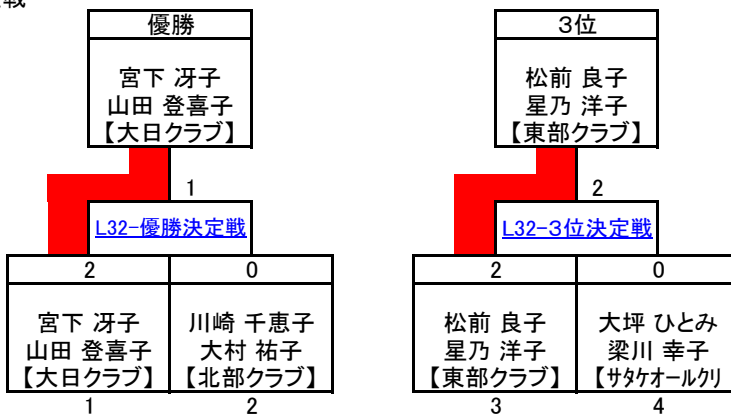

女子3部Ⅱ L32 順位決定戦

21点延長戦なしゲーム

■試合番号&結果

L32-優勝決定戦	宮下 冴子 山田 登喜子 【大日クラブ】	2	21 - 13 21 - 11 -	0	川崎 千恵子 大村 祐子 【北部クラブ】
L32-3位決定戦	松前 良子 星乃 洋子 【東部クラブ】	2	21 - 15 21 - 13 -	0	大坪 ひとみ 梁川 幸子 【サタケオールクリ

■決定戦

優勝

宮下 冴子
山田 登喜子
【大日クラブ】

準優勝

川崎 千恵子
大村 祐子
【北部クラブ】

3位

松前 良子
星乃 洋子
【東部クラブ】