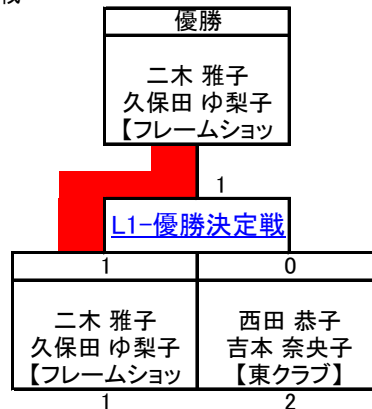

女子1部 L1 Bブロック 予選リーグ

21点延長戦なしゲーム

■試合番号&結果

試合番号	対戦相手	試合結果	勝点	敗戦
L1B-1	西田 恭子 吉本 奈央子 【東クラブ】	21 - 17 17 - 21 21 - 18	1	仁敷 杏奈 畠山 祐奈 【ケイワンス】
L1B-2	内川 和子 眞野 由布子 【庭窪サークル】	21 - 19 21 - 15 -	0	大川 幸子 辻 真由美 【守口クラブ】
L1B-3	西田 恭子 吉本 奈央子 【東クラブ】	21 - 16 13 - 21 21 - 17	1	内川 和子 眞野 由布子 【庭窪サークル】
L1B-4	仁敷 杏奈 畠山 祐奈 【ケイワンス】	15 - 21 21 - 19 21 - 19	1	大川 幸子 辻 真由美 【守口クラブ】
L1B-5	西田 恭子 吉本 奈央子 【東クラブ】	21 - 15 21 - 14 -	0	大川 幸子 辻 真由美 【守口クラブ】
L1B-6	仁敷 杏奈 畠山 祐奈 【ケイワンス】	19 - 21 20 - 21 -	2	内川 和子 眞野 由布子 【庭窪サークル】

■対戦表&星取表(○:勝ち、●:負け)

右肩の数字は試合番号

	西田 恭子 吉本 奈央子 【東クラブ】	仁敷 杏奈 畠山 祐奈 【ケイワンス】	内川 和子 眞野 由布子 【庭窪サークル】	大川 幸子 辻 真由美 【守口クラブ】	合計		順位	
					得	失		
西田 恭子 吉本 奈央子 【東クラブ】		○ 2-1 ¹	○ 2-1 ³	○ 2-0 ⁵	星 M G P	3 3 6 156	0 0 2 139	1
仁敷 杏奈 畠山 祐奈 【ケイワンス】	● 1-2 ¹		● 0-2 ⁶	○ 2-1 ⁴	星 M G P	1 1 3 152	2 2 5 160	3
内川 和子 眞野 由布子 【庭窪サークル】	● 1-2 ³	○ 2-0 ⁶		○ 2-0 ²	星 M G P	2 2 5 138	1 1 2 128	2
大川 幸子 辻 真由美 【守口クラブ】	● 0-2 ⁵	● 1-2 ⁴	● 0-2 ²		星 M G P	0 0 1 122	3 3 6 141	4

女子1部 L1 順位決定戦

21点延長戦なしゲーム

■試合番号&結果

L1-優勝決定戦	二木 雅子 久保田 ゆ梨子 【フレームショット	1	21 - 14	0	西田 恭子 吉本 奈央子 【東クラブ】
----------	-------------------------------	---	---------	---	---------------------------

■決定戦

優勝	二木 雅子 久保田 ゆ梨子 【フレームショット
準優勝	西田 恭子 吉本 奈央子 【東クラブ】