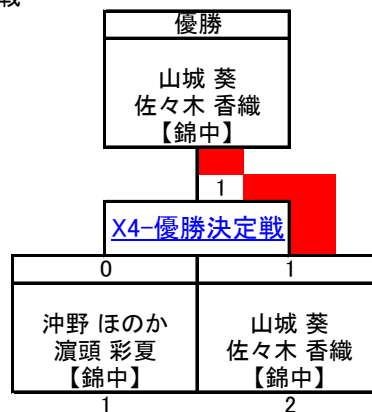

4部 X4 Bブロック 予選リーグ

21点延長戦なしゲーム

■試合番号&結果

試合番号	対戦相手	スコア	結果
X4B-1	石井 優也 上原 亮 【電通高校】	0 10 - 21 12 - 21	2
X4B-2	久保 聖華 西尾 友美 【フレームショット】	2 21 - 8 21 - 15	0
X4B-3	山城 葵 佐々木 香織 【錦中】	2 21 - 5 21 - 5	0
X4B-4	石井 優也 上原 亮 【電通高校】	0 16 - 21 13 - 21	2
X4B-5	神山 音心 伊藤 莉央 【梶中】	0 15 - 21 16 - 21	2
X4B-6	山城 葵 佐々木 香織 【錦中】	2 21 - 14 21 - 10	0
X4B-7	石井 優也 上原 亮 【電通高校】	2 21 - 8 21 - 18	0
X4B-8	久保 聖華 西尾 友美 【フレームショット】	2 21 - 8 21 - 19	0

■対戦表&星取表(○:勝ち、●:負け)

右肩の数字は試合番号

	石井 優也 上原 亮 【電通高校】	山城 葵 佐々木 香織 【錦中】	久保 聖華 西尾 友美 【フレームショット】	神山 音心 伊藤 莉央 【梶中】	島ノ江 直 箄谷 亜衣美 【梶中】	合計		順位	
						得	失		
済						星	1	2	3
済	● 0-2	● 0-2	○ 2-0			M	1	2	
済						G	2	4	
済						P	93	110	
済	○ 2-0	○ 2-0	○ 2-0	○ 2-0		星	3	0	1
済	○ 2-0	● 0-2	○ 2-0	○ 2-0		M	3	0	
済						G	6	0	
済						P	126	56	
済	○ 2-0	● 0-2	○ 2-0	○ 2-0		星	3	1	2
済	○ 2-0	● 0-2	○ 2-0	○ 2-0		M	3	1	
済						G	6	2	
済						P	150	121	
済	● 0-2	● 0-2	● 0-2	● 0-2		星	0	3	5
済	● 0-2	● 0-2	● 0-2	● 0-2		M	0	3	
済						G	0	6	
済						P	80	126	
済		● 0-2	● 0-2	○ 2-0		星	1	2	4
済		● 0-2	● 0-2	○ 2-0		M	1	2	
済						G	2	4	
済						P	79	115	

4部 X4 順位決定戦

21点延長戦なしゲーム

■試合番号&結果

X4-優勝決定戦	沖野 ほのか 濱頭 彩夏 【錦中】	0	15 - 21	1	山城 葵 佐々木 香織 【錦中】
----------	-------------------------	---	---------	---	------------------------

■決定戦

優勝	山城 葵 佐々木 香織 【錦中】
準優勝	沖野 ほのか 濱頭 彩夏 【錦中】