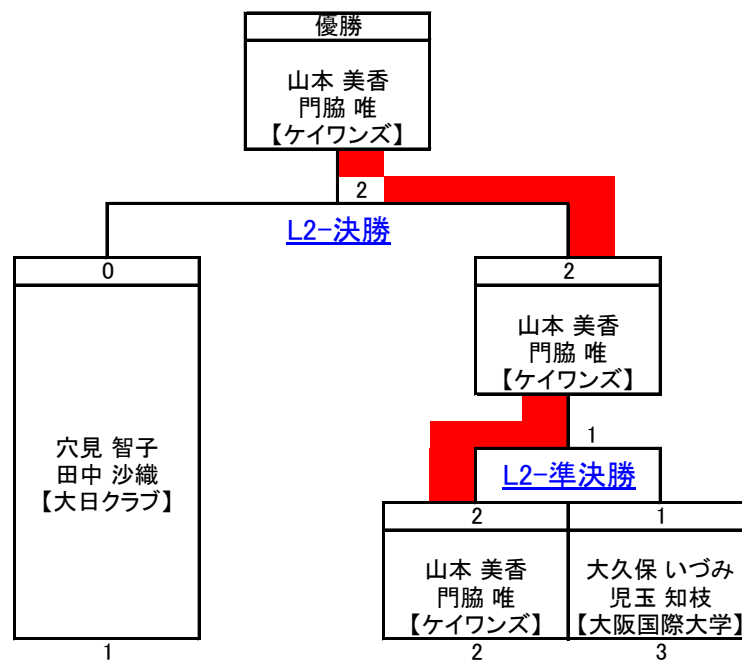

女子2部 L2 Cブロック 予選リーグ

21点延長戦なしゲーム

■試合番号&結果

試合番号	ホーム	スコア	アウェイ	結果
L2C-1	天野 愛 鎌田 彩希 【土居クラブ】	21 - 14 21 - 16	平松 里香 柳迫 鈴 【ケイワーズ】	0
L2C-2	福田 実穂 坂東 やよい 【パナソニック】	15 - 21 17 - 21	大久保 いづみ 児玉 知枝 【大阪国際大学】	2
L2C-3	天野 愛 鎌田 彩希 【土居クラブ】	21 - 8 21 - 18	福田 実穂 坂東 やよい 【パナソニック】	0
L2C-4	平松 里香 柳迫 鈴 【ケイワーズ】	13 - 21 15 - 21	大久保 いづみ 児玉 知枝 【大阪国際大学】	2
L2C-5	天野 愛 鎌田 彩希 【土居クラブ】	17 - 21 19 - 21	大久保 いづみ 児玉 知枝 【大阪国際大学】	2
L2C-6	平松 里香 柳迫 鈴 【ケイワーズ】	21 - 19 10 - 21 17 - 21	福田 実穂 坂東 やよい 【パナソニック】	2

■対戦表&星取表(○:勝ち、●:負け)

右肩の数字は試合番号

	天野 愛 鎌田 彩希 【土居クラブ】	平松 里香 柳迫 鈴 【ケイワーズ】	福田 実穂 坂東 やよい 【パナソニック】	大久保 いづみ 児玉 知枝 【大阪国際大学】	合計		順位	
					得	失		
天野 愛 鎌田 彩希 【土居クラブ】	-	○ 2-0 ¹	○ 2-0 ³	● 0-2 ⁵	星 M G P	2 2 4 120	1 1 2 98	2
平松 里香 柳迫 鈴 【ケイワーズ】	● 0-2 ¹	-	● 1-2 ⁶	● 0-2 ⁴	星 M G P	0 0 1 106	3 3 6 145	
福田 実穂 坂東 やよい 【パナソニック】	● 0-2 ³	○ 2-1 ⁶	-	● 0-2 ²	星 M G P	1 1 2 119	2 2 5 132	3
大久保 いづみ 児玉 知枝 【大阪国際大学】	○ 2-0 ⁵	○ 2-0 ⁴	○ 2-0 ²	-	星 M G P	3 3 6 126	0 0 0 96	

女子2部 L2 決勝トーナメント

21点3ゲーム【延長戦なし】

■試合番号&結果

L2-準決勝	山本 美香 門脇 唯 【ケイワーズ】	2	18 - 21 21 - 12 21 - 18	1	大久保 いづみ 児玉 知枝 【大阪国際大学】	済
L2-決勝	穴見 智子 田中 沙織 【大日クラブ】	0	15 - 21 15 - 21 -	2	山本 美香 門脇 唯 【ケイワーズ】	済

■トーナメント

優勝	山本 美香 門脇 唯 【ケイワーズ】
準優勝	穴見 智子 田中 沙織 【大日クラブ】
3位	大久保 いづみ 児玉 知枝 【大阪国際大学】