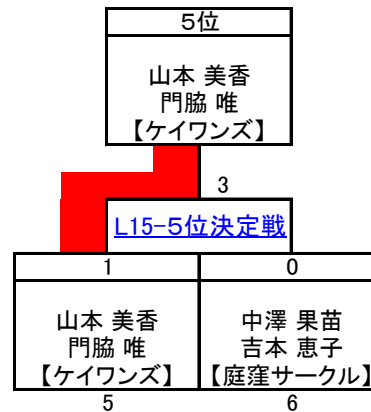

★決定戦 女子1.5部 L15 順位決定戦

21点1ゲーム【延長戦なし】

■試合番号&結果

L15-優勝決定戦	福田 実穂 関野 なつみ 【パナソニック】	0	16 - 21 - -	1	藤川 静香 小島 真由美 【東クラブ】
L15-3位決定戦	磯本 晶子 川畑 美智子 【東クラブ】	0	15 - 21 - -	1	川原 真美 山川 由紀 【フレームショット】
L15-5位決定戦	山本 美香 門脇 唯 【ケイワーズ】	1	21 - キ - -	0	中澤 果苗 吉本 恵子 【庭窪サークル】

■決定戦

優勝	藤川 静香 小島 真由美 【東クラブ】
準優勝	福田 実穂 関野 なつみ 【パナソニック】
3位	川原 真美 山川 由紀 【フレームショット】
4位	磯本 晶子 川畑 美智子 【東クラブ】
5位	山本 美香 門脇 唯 【ケイワーズ】
6位	中澤 果苗 吉本 恵子 【庭窪サークル】