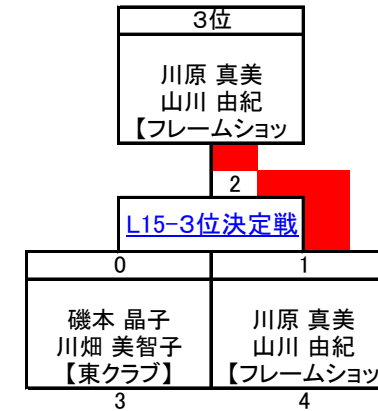

★決定戦 女子1.5部 L15 順位決定戦

21点1ゲーム【延長戦なし】

■試合番号&結果

L15-優勝決定戦	福田 実穂 関野 なつみ 【パナソニック】	0	16 - 21 - -	1	藤川 静香 小島 真由美 【東クラブ】
L15-3位決定戦	磯本 晶子 川畑 美智子 【東クラブ】	0	15 - 21 - -	1	川原 真美 山川 由紀 【フレームショット】
L15-5位決定戦	山本 美香 門脇 唯 【ケイワーズ】	1	21 - キ - -	0	中澤 果苗 吉本 恵子 【庭窪サークル】

■決定戦

優勝	藤川 静香 小島 真由美 【東クラブ】
準優勝	福田 実穂 関野 なつみ 【パナソニック】
3位	川原 真美 山川 由紀 【フレームショット】
4位	磯本 晶子 川畑 美智子 【東クラブ】
5位	山本 美香 門脇 唯 【ケイワーズ】
6位	中澤 果苗 吉本 恵子 【庭窪サークル】