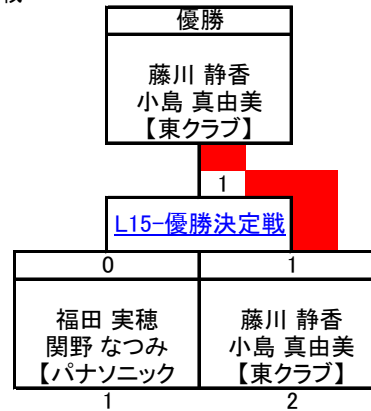

★決定戦 女子1.5部 L15 順位決定戦

21点1ゲーム【延長戦なし】

■試合番号&結果

L15-優勝決定戦	福田 実穂 関野 なつみ 【パナソニック】	0	16 - 21 - -	1	藤川 静香 小島 真由美 【東クラブ】
L15-3位決定戦	磯本 晶子 川畑 美智子 【東クラブ】	0	15 - 21 - -	1	川原 真美 山川 由紀 【フレームショット】
L15-5位決定戦	山本 美香 門脇 唯 【ケイワーズ】	1	21 - キ - -	0	中澤 果苗 吉本 恵子 【庭窪サークル】

■決定戦

優勝	藤川 静香 小島 真由美 【東クラブ】
準優勝	福田 実穂 関野 なつみ 【パナソニック】
3位	川原 真美 山川 由紀 【フレームショット】
4位	磯本 晶子 川畑 美智子 【東クラブ】
5位	山本 美香 門脇 唯 【ケイワーズ】
6位	中澤 果苗 吉本 恵子 【庭窪サークル】