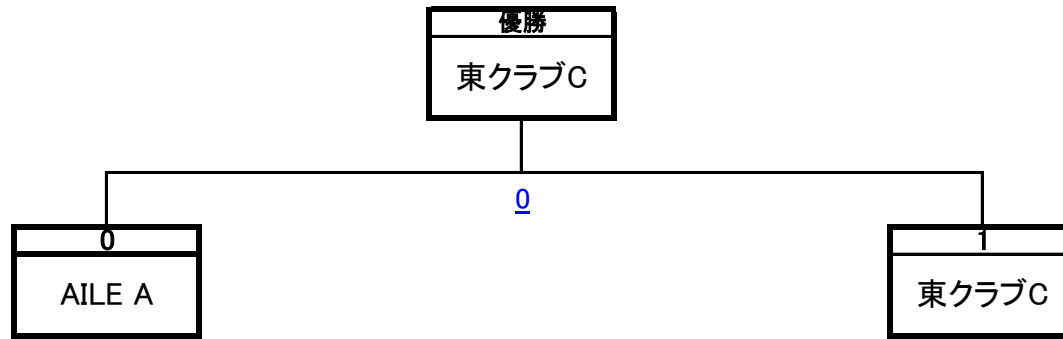

女子2部決勝

ラリーポイント(15点2ゲーム)

AILE A
井野佐緒里
長尾陽子
國富幸子
森藤多希子
橋本由美子
松本千鶴

東クラブC
小澤 夏子
高杉 郁恵
藤澤 美雪
太田 真知子
南口 由香
斉藤 智子

優勝 東クラブC
準優勝 AILE A

L2T-決勝

AILE A		東クラブC			
D1	森藤多希子 井野佐緒里	1	(13-15,15-14)	1	斉藤 智子 南口 由香
D2	橋本由美子 松本千鶴	1	(13-15,15-8)	1	小澤 夏子 藤澤 美雪
D3	長尾陽子 國富幸子	0	(12-15,8-15)	2	高杉 郁恵 太田 真知子