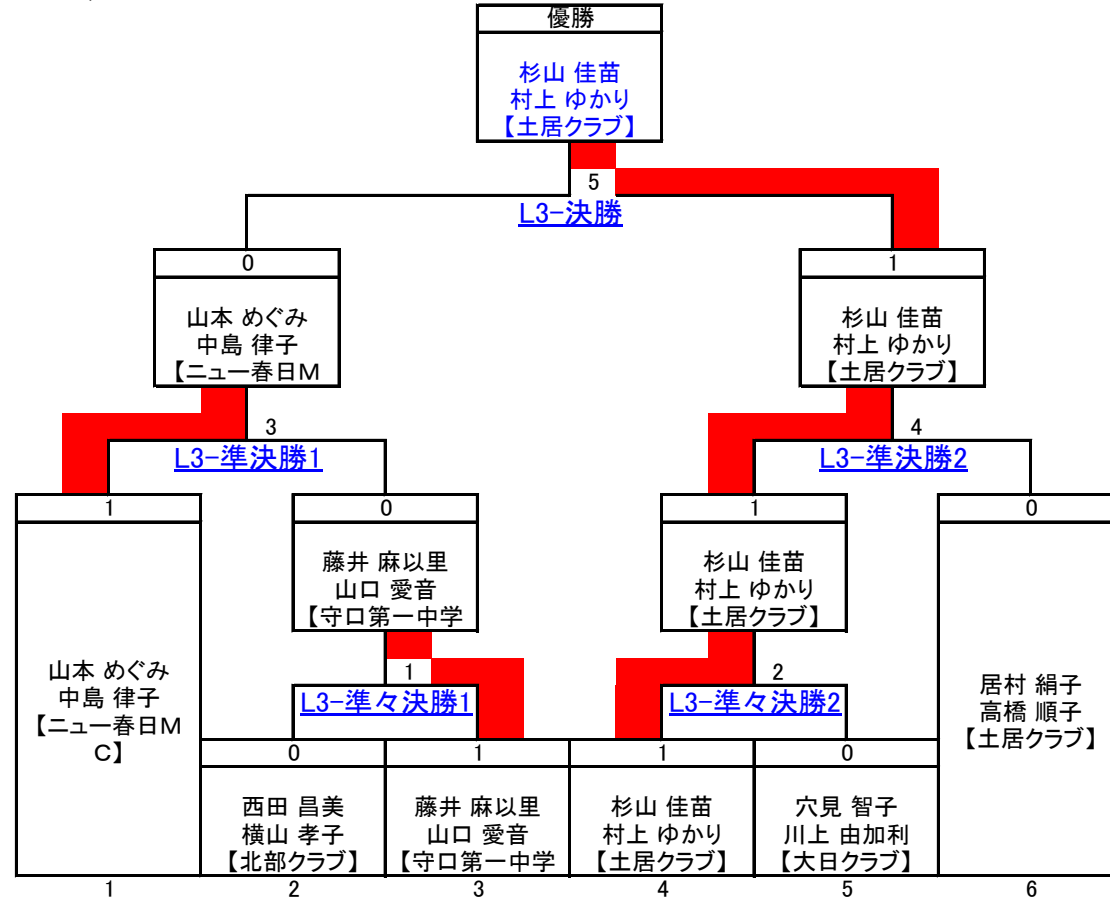

★決定戦 女子3部 L3 決勝トーナメント

21点1ゲーム【延長戦なし】

■試合番号&結果

L3-準々決勝1	西田 昌美 横山 孝子 【北部クラブ】	-	藤井 麻以里 山口 愛音 【守口第一中学】
L3-準々決勝2	杉山 佳苗 村上 ゆかり 【土居クラブ】	-	穴見 智子 川上 由加利 【大日クラブ】
L3-準決勝1	山本 めぐみ 中島 律子 【ニュー春日M】	-	藤井 麻以里 山口 愛音 【守口第一中学】
L3-準決勝2	杉山 佳苗 村上 ゆかり 【土居クラブ】	-	居村 絹子 高橋 順子 【土居クラブ】
L3-決勝	山本 めぐみ 中島 律子 【ニュー春日M】	-	杉山 佳苗 村上 ゆかり 【土居クラブ】

■トーナメント

優勝	杉山 佳苗 村上 ゆかり 【土居クラブ】
準優勝	山本 めぐみ 中島 律子 【ニュー春日M】
3位	藤井 麻以里 山口 愛音 【守口第一中学】
3位	居村 絹子 高橋 順子 【土居クラブ】