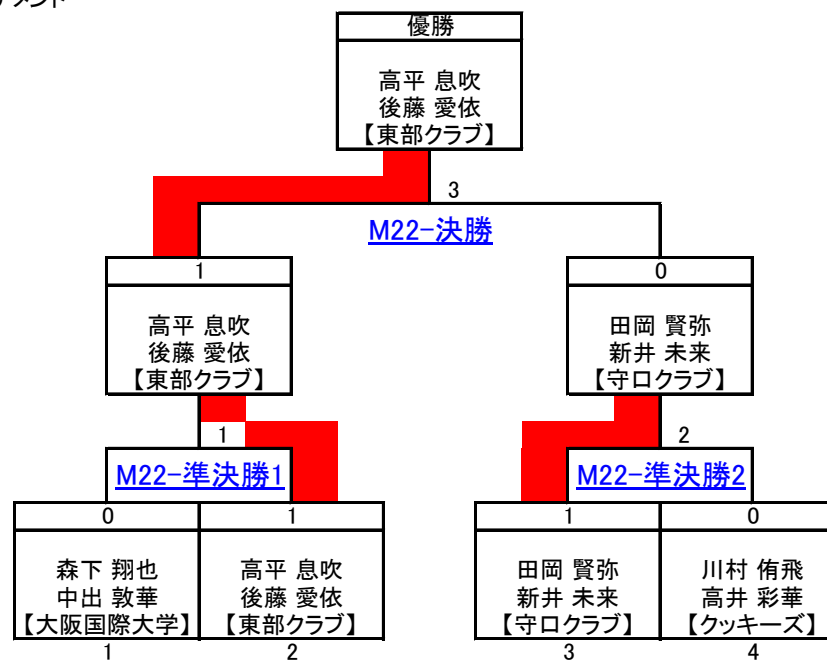

■試合番号&結果

M22-準 決勝1	森下 翔也 中出 敦華 【大阪国際大学】	- -	高平 息吹 後藤 愛依 【東部クラブ】
M22-準 決勝2	田岡 賢弥 新井 未来 【守口クラブ】	- -	川村 侑飛 高井 彩華 【クッキーズ】
M22-決 勝	高平 息吹 後藤 愛依 【東部クラブ】	- -	田岡 賢弥 新井 未来 【守口クラブ】

■トーナメント

優勝	高平 息吹 後藤 愛依 【東部クラブ】
準優勝	田岡 賢弥 新井 未来 【守口クラブ】
3位	森下 翔也 中出 敦華 【大阪国際大学】
3位	川村 侑飛 高井 彩華 【クッキーズ】