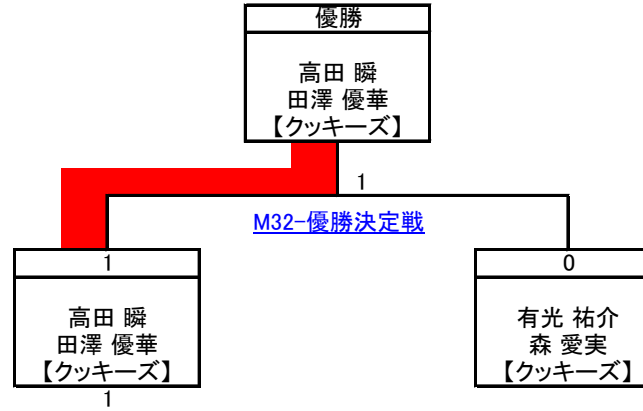

■試合番号&結果

M32-優勝決定戦	高田瞬 田澤優華 【クッキーズ】	-	-	有光祐介 森愛実 【クッキーズ】

■トーナメント

優勝	高田瞬 田澤優華 【クッキーズ】
準優勝	有光祐介 森愛実 【クッキーズ】