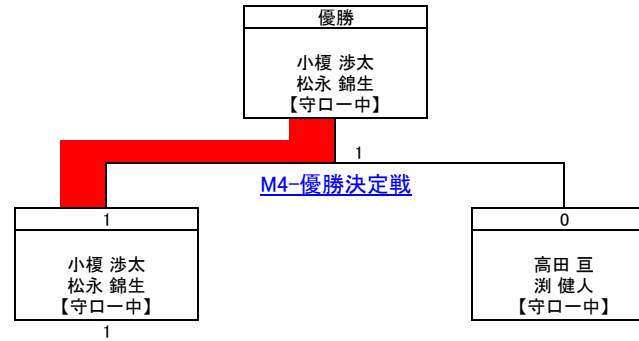

男子4部 M4 Bブロック 予選リーグ

21点3ゲーム【延長戦なし】

■試合番号 & 結果

試合番号	対戦相手	試合番号	スコア	結果	対戦相手
M4B-1	高田 亘 淵 健人 【守口一中】	2	21 - 12 21 - 11 -	0	正代 雅人 岡田 崇志 【大阪国際大学】
M4B-2	櫻井 恭輔 橋本 凌佑 【守口一中】	2	21 - 10 21 - 4 -	0	森田 健太郎 千田 涼平 【大阪電通大高校】
M4B-3	高田 亘 淵 健人 【守口一中】	2	21 - 11 21 - 13 -	0	櫻井 恭輔 橋本 凌佑 【守口一中】
M4B-4	正代 雅人 岡田 崇志 【大阪国際大学】	2	21 - 5 21 - 11 -	0	森田 健太郎 千田 涼平 【大阪電通大高校】
M4B-5	高田 亘 淵 健人 【守口一中】	2	21 - 9 21 - 1 -	0	森田 健太郎 千田 涼平 【大阪電通大高校】
M4B-6	正代 雅人 岡田 崇志 【大阪国際大学】	2	17 - 21 21 - 17 21 - 16	1	櫻井 恭輔 橋本 凌佑 【守口一中】

■対戦表 & 星取表 (○:勝ち、●:負け)

右肩の数字は試合番号

	高田 亘 淵 健人 【守口一中】	正代 雅人 岡田 崇志 【大阪国際大学】	櫻井 恭輔 橋本 凌佑 【守口一中】	森田 健太郎 千田 涼平 【大阪電通大高校】	合計		順位	
					得	失		
高田 亘 淵 健人 【守口一中】		○ 2-0 ¹	○ 2-0 ³	○ 2-0 ⁵	星 M G P	3 0 6 126	0 0 0 57	1
正代 雅人 岡田 崇志 【大阪国際大学】	● 0-2 ¹		○ 2-1 ⁶	○ 2-0 ⁴	星 M G P	2 1 4 124	1 1 3 112	
櫻井 恭輔 橋本 凌佑 【守口一中】	● 0-2 ³	● 1-2 ⁶		○ 2-0 ²	星 M G P	1 1 3 120	2 2 4 115	3
森田 健太郎 千田 涼平 【大阪電通大高校】	● 0-2 ⁵	● 0-2 ⁴	● 0-2 ²		星 M G P	0 0 0 40	3 3 6 126	

男子4部 M4 優勝決定戦

21点1ゲーム【延長戦なし】

■試合番号 & 結果

M4-優勝 決定戦	小榎 渉太 松永 錦生 【守口一中】	21 - 13	高田 亘 淵 健人 【守口一中】
--------------	--------------------------	---------	------------------------

■トーナメント

優勝	小榎 渉太 松永 錦生 【守口一中】
準優勝	高田 亘 淵 健人 【守口一中】