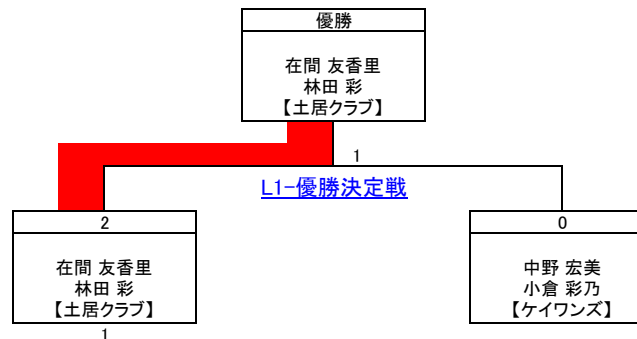

女子1部 L1 Bブロック 予選リーグ

21点3ゲーム【延長戦なし】

■試合番号 & 結果

試合番号	対戦チーム	試合結果	試合番号	対戦チーム
L1B-1	中野 宏美 小倉 彩乃 【ケイワズ】	2 21 - 11 21 - 15	0	辻 真由美 門野 美代子 【守口クラブ】
L1B-2	東 里枝 米田 真美 【守口クラブ】	0 18 - 21 15 - 21	2	二木 雅子 栗本 麻里 【フレームショット】
L1B-3	辻 真由美 門野 美代子 【守口クラブ】	0 15 - 21 10 - 21	2	大輪 忍 早野 美幸 【フレームショット】
L1B-4	中野 宏美 小倉 彩乃 【ケイワズ】	2 21 - 15 21 - 12	0	東 里枝 米田 真美 【守口クラブ】
L1B-5	二木 雅子 栗本 麻里 【フレームショット】	1 15 - 21 19 - 12	2	大輪 忍 早野 美幸 【フレームショット】
L1B-6	辻 真由美 門野 美代子 【守口クラブ】	0 18 - 21 20 - 21	2	東 里枝 米田 真美 【守口クラブ】
L1B-7	中野 宏美 小倉 彩乃 【ケイワズ】	2 21 - 10 18 - 21 21 - 18	1	二木 雅子 栗本 麻里 【フレームショット】
L1B-8	東 里枝 米田 真美 【守口クラブ】	1 5 - 21 21 - 20 12 - 21	2	大輪 忍 早野 美幸 【フレームショット】

■対戦表 & 星取表 (○:勝ち、●:負け)

右肩の数字は試合番号

	中野 宏美 小倉 彩乃 【ケイワズ】	辻 真由美 門野 美代子 【守口クラブ】	東 里枝 米田 真美 【守口クラブ】	二木 雅子 栗本 麻里 【フレームショット】	大輪 忍 早野 美幸 【フレームショット】	合計		順位	
						得	失		
済						星	3	0	1
済	○	○	○	○	○	M	3	0	
済	●	●	●	●	●	G	6	1	
済						P	144	102	
済	●	○	○	○	○	星	0	3	5
済	○	○	○	○	○	M	0	3	
済	●	○	○	○	○	G	0	6	
済						P	89	126	
済	●	○	○	○	○	星	1	3	4
済	○	○	○	○	○	M	1	3	
済	●	○	○	○	○	G	3	6	
済						P	140	184	
済	●	○	○	○	○	星	1	2	3
済	○	○	○	○	○	M	1	2	
済	●	○	○	○	○	G	4	4	
済						P	146	147	
済	○	○	○	○	○	星	3	0	2
済	○	○	○	○	○	M	3	0	
済	○	○	○	○	○	G	6	2	
済						P	158	118	

女子1部 L1 優勝決定戦

21点3ゲーム【延長戦なし】

■試合番号 & 結果

L1-優勝決定戦	在間 友香里 林田 彩 【土居クラブ】	2	21	-	15	0	中野 宏美 小倉 彩乃 【ケイワンス】
			21	-	15		

済

■トーナメント

優勝	在間 友香里 林田 彩 【土居クラブ】
準優勝	中野 宏美 小倉 彩乃 【ケイワンス】