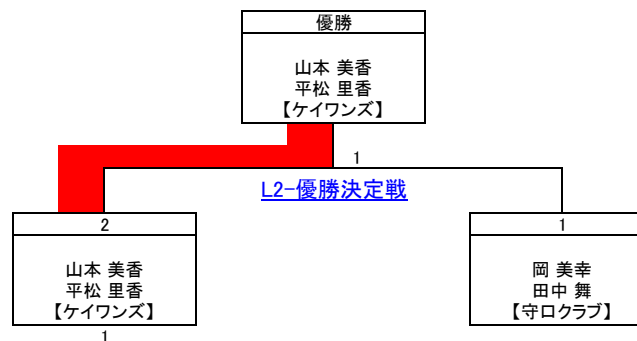

女子2部 L2 優勝決定戦

21点3ゲーム【延長戦なし】

■試合番号 & 結果

L2-優勝決定戦	山本 美香 平松 里香 【ケイワンス】	2	21	-	20	1	岡 美幸 田中 舞 【守ロクラブ】
			20	-	21		
			21	-	14		

■トーナメント

優勝	山本 美香 平松 里香 【ケイワンス】
準優勝	岡 美幸 田中 舞 【守ロクラブ】