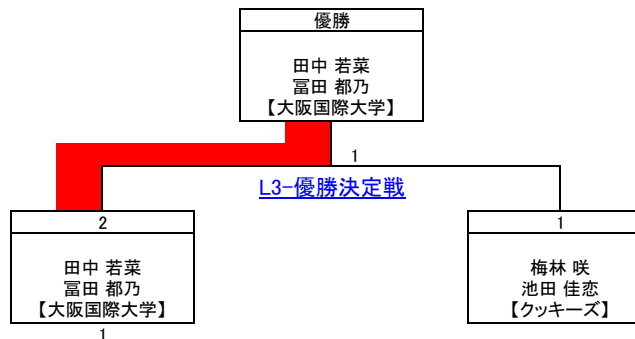

# 女子3部 L3 Bブロック 予選リーグ

21点3ゲーム【延長戦なし】

■試合番号&結果

試合番号	対戦チーム	試合結果	勝点	敗戦	対戦チーム
L3B-1	釘山 陽子 中西 美津江 【ニュー春日MC】	21 - 21 21 - 18 21 - 11	1	0	伊佐 義枝 村井 順子 【大日クラブ】
L3B-2	梅林 咲 池田 佳恋 【クッキーズ】	21 - 16 21 - 18 -	0	2	家村 聖奈 松岡 茉穂 【守口梶中】
L3B-3	伊佐 義枝 村井 順子 【大日クラブ】	12 - 21 13 - 21 -	2	0	木曾 彩乃 秋山 杏奈 【守口梶中】
L3B-4	釘山 陽子 中西 美津江 【ニュー春日MC】	13 - 21 14 - 21 -	2	0	梅林 咲 池田 佳恋 【クッキーズ】
L3B-5	家村 聖奈 松岡 茉穂 【守口梶中】	21 - 15 21 - 10 -	0	2	木曾 彩乃 秋山 杏奈 【守口梶中】
L3B-6	伊佐 義枝 村井 順子 【大日クラブ】	7 - 21 16 - 21 -	2	0	梅林 咲 池田 佳恋 【クッキーズ】
L3B-7	釘山 陽子 中西 美津江 【ニュー春日MC】	19 - 21 21 - 15 21 - 14	1	0	家村 聖奈 松岡 茉穂 【守口梶中】
L3B-8	梅林 咲 池田 佳恋 【クッキーズ】	21 - 18 21 - 12 -	0	2	木曾 彩乃 秋山 杏奈 【守口梶中】

■対戦表&星取表(○:勝ち、●:負け)

右肩の数字は試合番号

対戦相手	対戦相手					合計		順位
	釘山 陽子 中西 美津江 【ニュー春日MC】	伊佐 義枝 村井 順子 【大日クラブ】	梅林 咲 池田 佳恋 【クッキーズ】	家村 聖奈 松岡 茉穂 【守口梶中】	木曾 彩乃 秋山 杏奈 【守口梶中】	得	失	
釘山 陽子 中西 美津江 【ニュー春日MC】	-	○ 2-1 <sup>1</sup>	● 0-2 <sup>4</sup>	○ 2-1 <sup>7</sup>	-	星 M G P 150	1 4 142	2
伊佐 義枝 村井 順子 【大日クラブ】	● 1-2 <sup>1</sup>	-	● 0-2 <sup>6</sup>	-	● 0-2 <sup>3</sup>	星 M G P 98	0 3 3 6 146	5
梅林 咲 池田 佳恋 【クッキーズ】	○ 2-0 <sup>4</sup>	○ 2-0 <sup>6</sup>	-	○ 2-0 <sup>2</sup>	○ 2-0 <sup>8</sup>	星 M G P 168	4 0 0 0 114	1
家村 聖奈 松岡 茉穂 【守口梶中】	● 1-2 <sup>7</sup>	-	● 0-2 <sup>2</sup>	-	○ 2-0 <sup>5</sup>	星 M G P 126	1 2 4 4 128	3
木曾 彩乃 秋山 杏奈 【守口梶中】	-	○ 2-0 <sup>3</sup>	● 0-2 <sup>8</sup>	● 0-2 <sup>5</sup>	-	星 M G P 97	1 2 2 4 109	4

# 女子3部 L3 優勝決定戦

21点3ゲーム【延長戦なし】

■試合番号 & 結果

L3-優勝決定戦	田中 若菜 富田 都乃 【大阪国際大学】	2	15	-	21	1	梅林 咲 池田 佳恋 【クッキーズ】
			21	-	11		
			21	-	14		

■トーナメント

<b>優勝</b>	田中 若菜 富田 都乃 【大阪国際大学】
<b>準優勝</b>	梅林 咲 池田 佳恋 【クッキーズ】