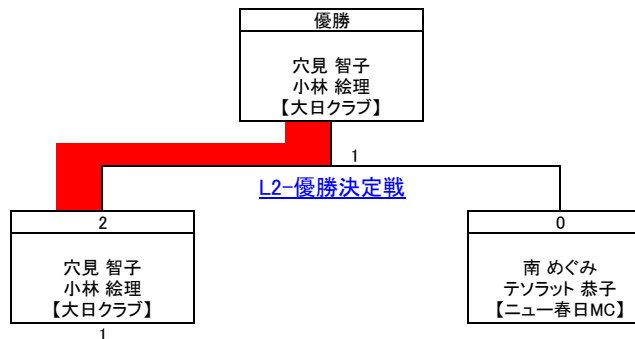

女子2部 L2 優勝決定戦

21点3ゲーム【延長戦なし】

■試合番号 & 結果

L2-優勝決定戦	穴見 智子 小林 絵理 【大日クラブ】	2	21	-	9	0	南 めぐみ テソラット 恭子 【ニュー春日MC】
			21	-	19		
				-			

■トーナメント

済

優勝	穴見 智子 小林 絵理 【大日クラブ】
準優勝	南 めぐみ テソラット 恭子 【ニュー春日MC】