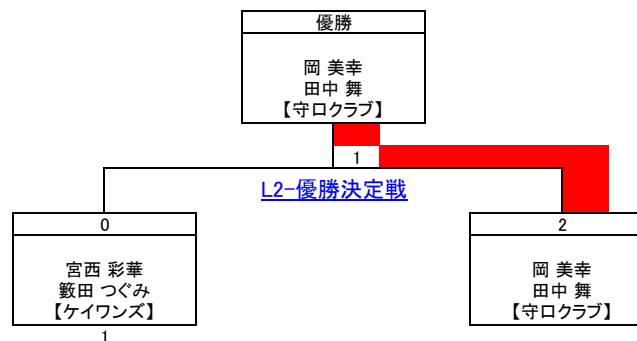

女子2部 L2 優勝決定戦

21点3ゲーム【延長戦なし】

■試合番号 & 結果

L2-優勝決定戦	宮西 彩華 藪田 つぐみ 【ケイワンス】	0	17 - 21 13 - 21	2	岡 美幸 田中 舞 【守ロクラブ】

■トーナメント

優勝	岡 美幸 田中 舞 【守ロクラブ】
準優勝	宮西 彩華 藪田 つぐみ 【ケイワンス】