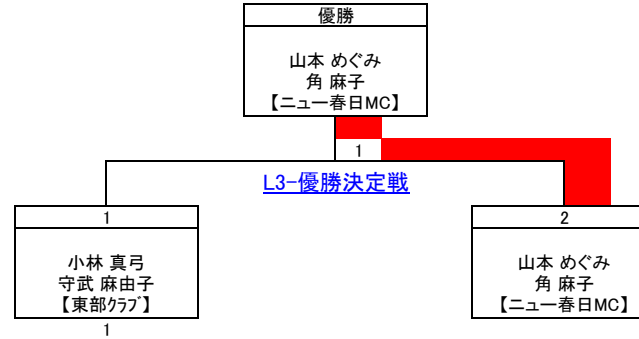

女子3部 L3 Bブロック 予選リーグ

21点3ゲーム【延長戦なし】

■試合番号 & 結果

試合番号	対戦相手	勝	敗	引分け	試合番号	対戦相手	
L3B-1	山下 美佐 永倉 美香 【東部クラブ】	0	6 15	- -	21 21	2	船倉 利恵 小原 こづえ 【守口クラブ】
L3B-2	井手 志穂美 山田 奏 【守口梶中】	0	16 12	- -	21 -	2	米田 さら 伊東 快笑 【守口一中】
L3B-3	船倉 利恵 小原 こづえ 【守口クラブ】	1	13 21 13	- -	21 7 21	2	山本 めぐみ 角 麻子 【ニュー春日MC】
L3B-4	山下 美佐 永倉 美香 【東部クラブ】	0	11 17	- -	21 21	2	井手 志穂美 山田 奏 【守口梶中】
L3B-5	米田 さら 伊東 快笑 【守口一中】	0	18 19	- -	21 21	2	山本 めぐみ 角 麻子 【ニュー春日MC】
L3B-6	船倉 利恵 小原 こづえ 【守口クラブ】	2	21 21	- -	14 8	0	井手 志穂美 山田 奏 【守口梶中】
L3B-7	山下 美佐 永倉 美香 【東部クラブ】	0	13 13	- -	21 21	2	米田 さら 伊東 快笑 【守口一中】
L3B-8	井手 志穂美 山田 奏 【守口梶中】	0	17 18	- -	21 21	2	山本 めぐみ 角 麻子 【ニュー春日MC】

■対戦表 & 星取表 (○:勝ち、●:負け)

右肩の数字は試合番号

対戦相手	対戦相手					合計		順位
	山下 美佐 永倉 美香 【東部クラブ】	船倉 利恵 小原 こづえ 【守口クラブ】	井手 志穂美 山田 奏 【守口梶中】	米田 さら 伊東 快笑 【守口一中】	山本 めぐみ 角 麻子 【ニュー春日MC】	得	失	
山下 美佐 永倉 美香 【東部クラブ】	-	● 0-2 ¹	● 0-2 ⁴	● 0-2 ⁷	-	星 M G P 75	3 3 6 126	5
船倉 利恵 小原 こづえ 【守口クラブ】	○ 2-0 ¹	-	○ 2-0 ⁶	-	● 1-2 ³	星 M G P 131	1 1 2 92	
井手 志穂美 山田 奏 【守口梶中】	○ 2-0 ⁴	● 0-2 ⁶	-	● 0-2 ²	● 0-2 ⁸	星 M G P 127	3 3 6 154	4
米田 さら 伊東 快笑 【守口一中】	○ 2-0 ⁷	-	○ 2-0 ²	-	● 0-2 ⁵	星 M G P 121	1 1 2 96	
山本 めぐみ 角 麻子 【ニュー春日MC】	-	○ 2-1 ³	○ 2-0 ⁸	○ 2-0 ⁵	-	星 M G P 133	0 0 1 119	1
山下 美佐 永倉 美香 【東部クラブ】	-	-	-	-	-	-	-	

女子3部 L3 優勝決定戦

21点3ゲーム【延長戦なし】

■試合番号 & 結果

L3-優勝決定戦	小林 真弓 守武 麻由子 【東部クラブ】	1	12 - 21	2	山本 めぐみ 角 麻子 【ニュー春日MC】
			21 - 15		
			16 - 21		

■トーナメント

優勝	山本 めぐみ 角 麻子 【ニュー春日MC】
準優勝	小林 真弓 守武 麻由子 【東部クラブ】