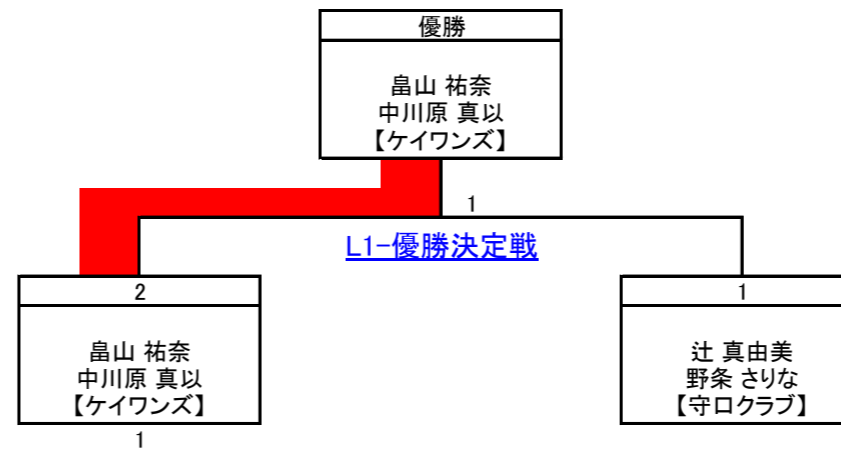

女子1部 L1 優勝決定戦

21点3ゲーム【延長戦なし】

■試合番号&結果

L1-優勝決定戦	畠山 祐奈 中川原 真以 【ケイワーズ】	2	19	-	21	1	辻 真由美 野条 さりな 【守口クラブ】
			21	-	8		
			21	-	10		

■トーナメント

済

優勝	畠山 祐奈 中川原 真以 【ケイワーズ】
準優勝	辻 真由美 野条 さりな 【守口クラブ】