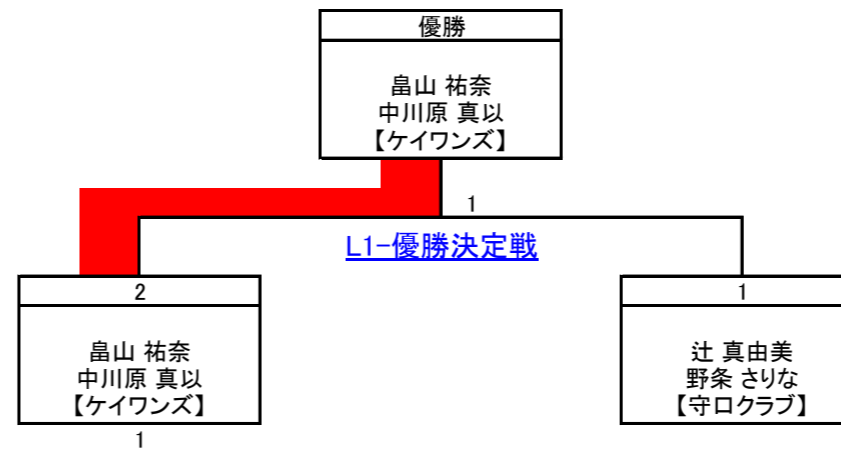

女子1部 L1 優勝決定戦

21点3ゲーム【延長戦なし】

■試合番号&結果

L1-優勝決定戦	島山 祐奈 中川原 真以 【ケイワーズ】	2	19	-	21	1	辻 真由美 野条 さりな 【守口クラブ】
			21	-	8		
			21	-	10		

■トーナメント

済

優勝	島山 祐奈 中川原 真以 【ケイワーズ】
準優勝	辻 真由美 野条 さりな 【守口クラブ】