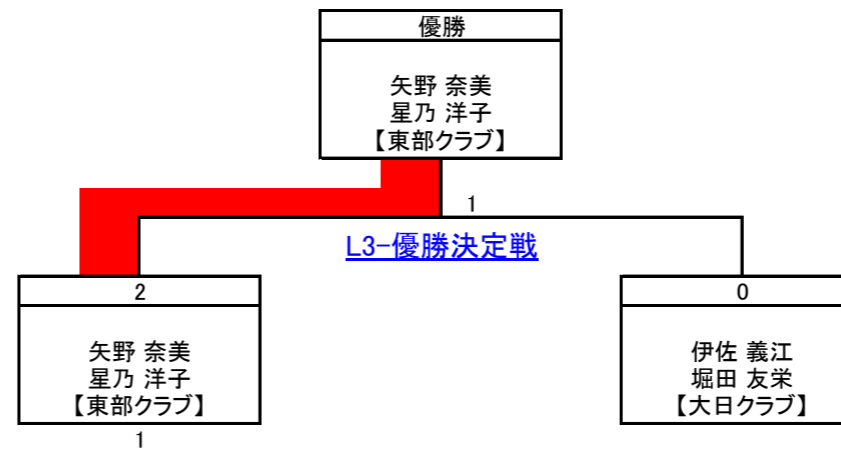

# 女子3部 L3 Bブロック 予選リーグ

21点3ゲーム【延長戦なし】

■試合番号&結果

試合番号	対戦相手	試合数	スコア	結果	備考
L3B-1	伊佐 義江 堀田 友栄 【大日クラブ】	2	21 - 8 21 - 8	0	錦見 華秀 浅崎 知菜美 【大阪国際滝井高】
L3B-2	中尾 邦依 酒井 和美 【AILE】	2	21 - 13 21 - 13	0	奥野 佳苗 中島 実里 【大阪国際滝井高】
L3B-3	伊佐 義江 堀田 友栄 【大日クラブ】	2	21 - 15 21 - 9	0	中尾 邦依 酒井 和美 【AILE】
L3B-4	錦見 華秀 浅崎 知菜美 【大阪国際滝井高】	2	21 - 17 21 - 19	0	奥野 佳苗 中島 実里 【大阪国際滝井高】
L3B-5	伊佐 義江 堀田 友栄 【大日クラブ】	2	21 - 7 21 - 4	0	奥野 佳苗 中島 実里 【大阪国際滝井高】
L3B-6	錦見 華秀 浅崎 知菜美 【大阪国際滝井高】	0	13 - 21 4 - 21	2	中尾 邦依 酒井 和美 【AILE】

■対戦表&星取表(○:勝ち、●:負け)

右肩の数字は試合番号

	伊佐 義江 堀田 友栄 【大日クラブ】	錦見 華秀 浅崎 知菜美 【大阪国際滝井高】	中尾 邦依 酒井 和美 【AILE】	奥野 佳苗 中島 実里 【大阪国際滝井高】	合計		順位	
					得	失		
伊佐 義江 堀田 友栄 【大日クラブ】		○ 2-0 <sup>1</sup>	○ 2-0 <sup>3</sup>	○ 2-0 <sup>5</sup>	星 M G P	3 0 6 126	0 0 0 51	1
錦見 華秀 浅崎 知菜美 【大阪国際滝井高】	● 0-2 <sup>1</sup>		● 0-2 <sup>6</sup>	○ 2-0 <sup>4</sup>	星 M G P	1 1 2 75	2 2 4 120	3
中尾 邦依 酒井 和美 【AILE】	● 0-2 <sup>3</sup>	○ 2-0 <sup>6</sup>		○ 2-0 <sup>2</sup>	星 M G P	2 2 4 108	1 1 2 85	2
奥野 佳苗 中島 実里 【大阪国際滝井高】	● 0-2 <sup>5</sup>	● 0-2 <sup>4</sup>	● 0-2 <sup>2</sup>		星 M G P	0 0 0 73	3 3 6 126	4

# 女子3部 L3 優勝決定戦

21点3ゲーム【延長戦なし】

■試合番号&結果

L3-優勝決定戦	矢野 奈美 星乃 洋子 【東部クラブ】	2	21	-	15	0	伊佐 義江 堀田 友栄 【大日クラブ】
			21	-	15		

■トーナメント

済

<b>優勝</b>	矢野 奈美 星乃 洋子 【東部クラブ】
<b>準優勝</b>	伊佐 義江 堀田 友栄 【大日クラブ】