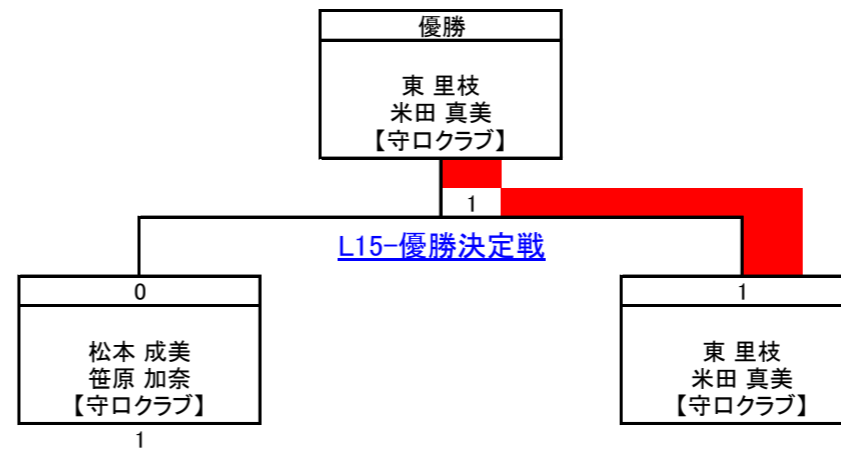

女子1.5部 L15 優勝決定戦

21点1ゲーム【延長戦なし】

■試合番号&結果

L15-優勝 決定戦	松本 成美 笹原 加奈 【守ロクラブ】	0	20 - 21	1	東 里枝 米田 真美 【守ロクラブ】

■トーナメント

優勝	東 里枝 米田 真美 【守ロクラブ】
準優勝	松本 成美 笹原 加奈 【守ロクラブ】