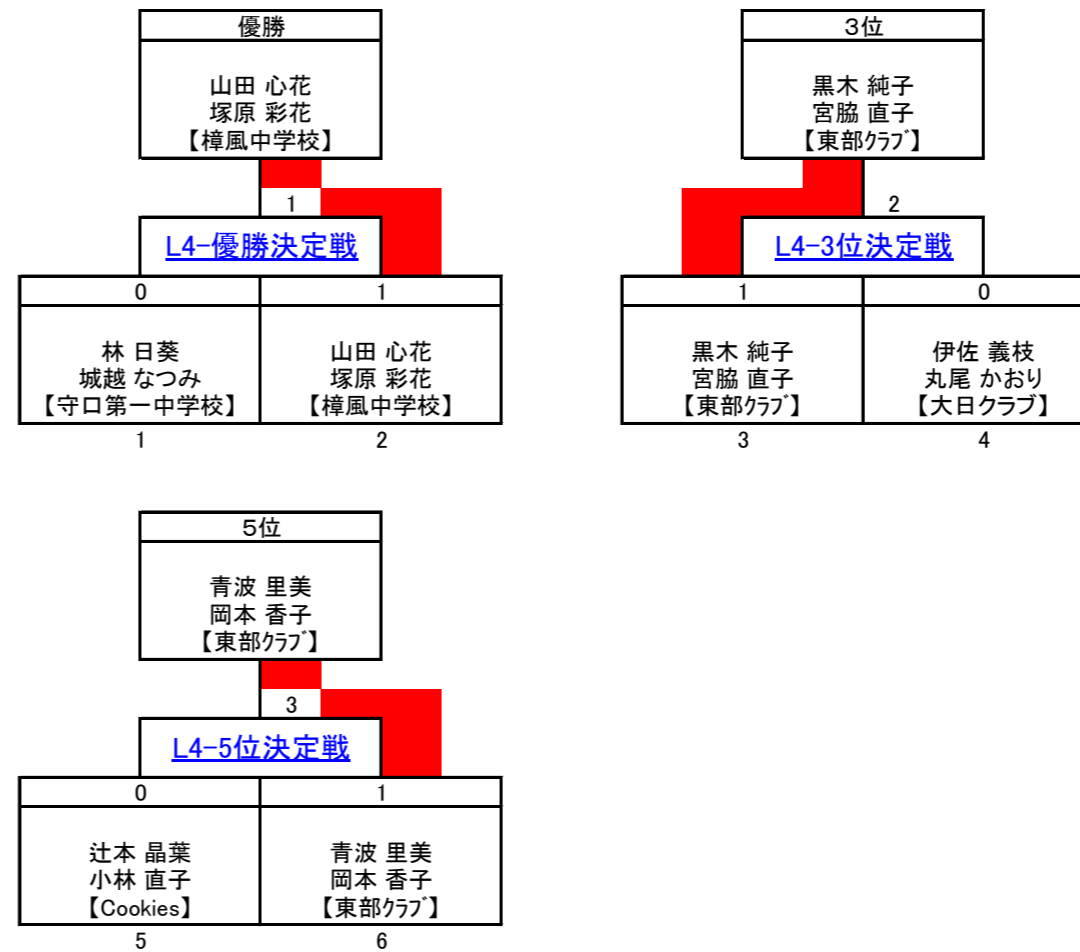

女子4部 L4 順位決定戦

21点1ゲーム【延長戦なし】

■試合番号&結果

L4-優勝決定戦	林 日葵 城越 なつみ 【守口第一中学校】	0	16 - 21	1	山田 心花 塚原 彩花 【樟風中学校】
L4-3位決定戦	黒木 純子 宮脇 直子 【東部クラブ】	1	21 - 19	0	伊佐 義枝 丸尾 かおり 【大日クラブ】
L4-5位決定戦	辻本 晶葉 小林 直子 【Cookies】	0	20 - 21	1	青波 里美 岡本 香子 【東部クラブ】

■決定戦

優勝	山田 心花 塚原 彩花 【樟風中学校】
準優勝	林 日葵 城越 なつみ 【守口第一中学校】
3位	黒木 純子 宮脇 直子 【東部クラブ】
4位	伊佐 義枝 丸尾 かおり 【大日クラブ】
5位	青波 里美 岡本 香子 【東部クラブ】
6位	辻本 晶葉 小林 直子 【Cookies】