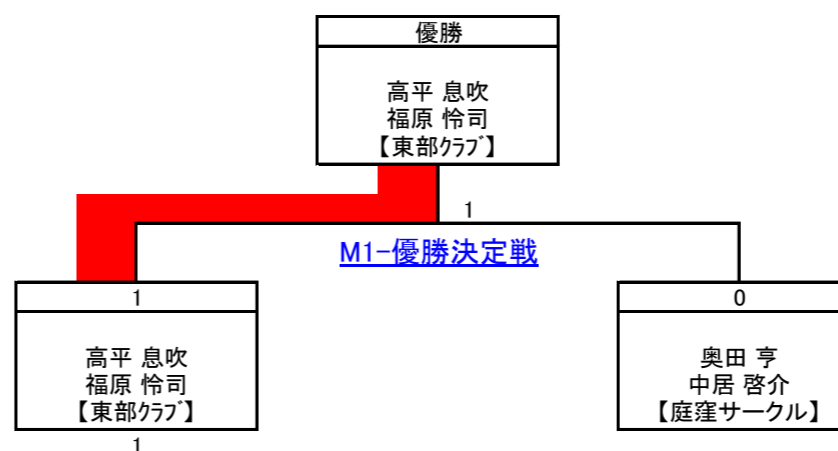

■対戦表&星取表(○:勝ち、●:負け)

右肩の数字は試合番号

対戦相手	対戦相手						合計		順位
	酒井 玲 田中 宏典 【ケイワーズ】	畑下 隆男 真野 功 【土居クラブ】	木田 琢也 吉田 又親 【守口クラブ】	奥田 亨 中居 啓介 【庭窪サークル】	馬場 一平 三浦 匠 【庭窪サークル】	得	失		
酒井 玲 田中 宏典 【ケイワーズ】	△	○ 2-1 ¹	○ 2-1 ⁴	● 1-2 ⁷	△	星 M G P 2 167	1 1 4	3	
畑下 隆男 真野 功 【土居クラブ】	● 1-2 ¹	△	○ 2-1 ⁶	● 0-2 ³	△	星 M G P 3 134	2 2 5		
木田 琢也 吉田 又親 【守口クラブ】	● 1-2 ⁴	● 1-2 ⁶	△	● 0-2 ²	● 0-2 ⁸	星 M G P 2 175	4 4 8	5	
奥田 亨 中居 啓介 【庭窪サークル】	○ 2-1 ⁷	○ 2-0 ²	○ 2-0 ²	○ 2-1 ⁵	△	星 M G P 6 155	0 0 2		
馬場 一平 三浦 匠 【庭窪サークル】	○ 2-0 ³	○ 2-0 ⁸	● 1-2 ⁵	△	△	星 M G P 5 129	1 1 2	2	
酒井 玲 田中 宏典 【ケイワーズ】	△	○ 2-0 ³	○ 2-0 ⁸	● 1-2 ⁵	△	星 M G P 2 100	1 1 2		

男子1部 M1 優勝決定戦

21点1ゲーム【延長戦なし】

■試合番号&結果

M1-優勝 決定戦	高平 息吹 福原 怜司 【東部クラブ】	1	21 - 18	0	奥田 亨 中居 啓介 【庭窪サークル】
--------------	---------------------------	---	---------	---	---------------------------

■トーナメント

済

優勝	高平 息吹 福原 怜司 【東部クラブ】
準優勝	奥田 亨 中居 啓介 【庭窪サークル】